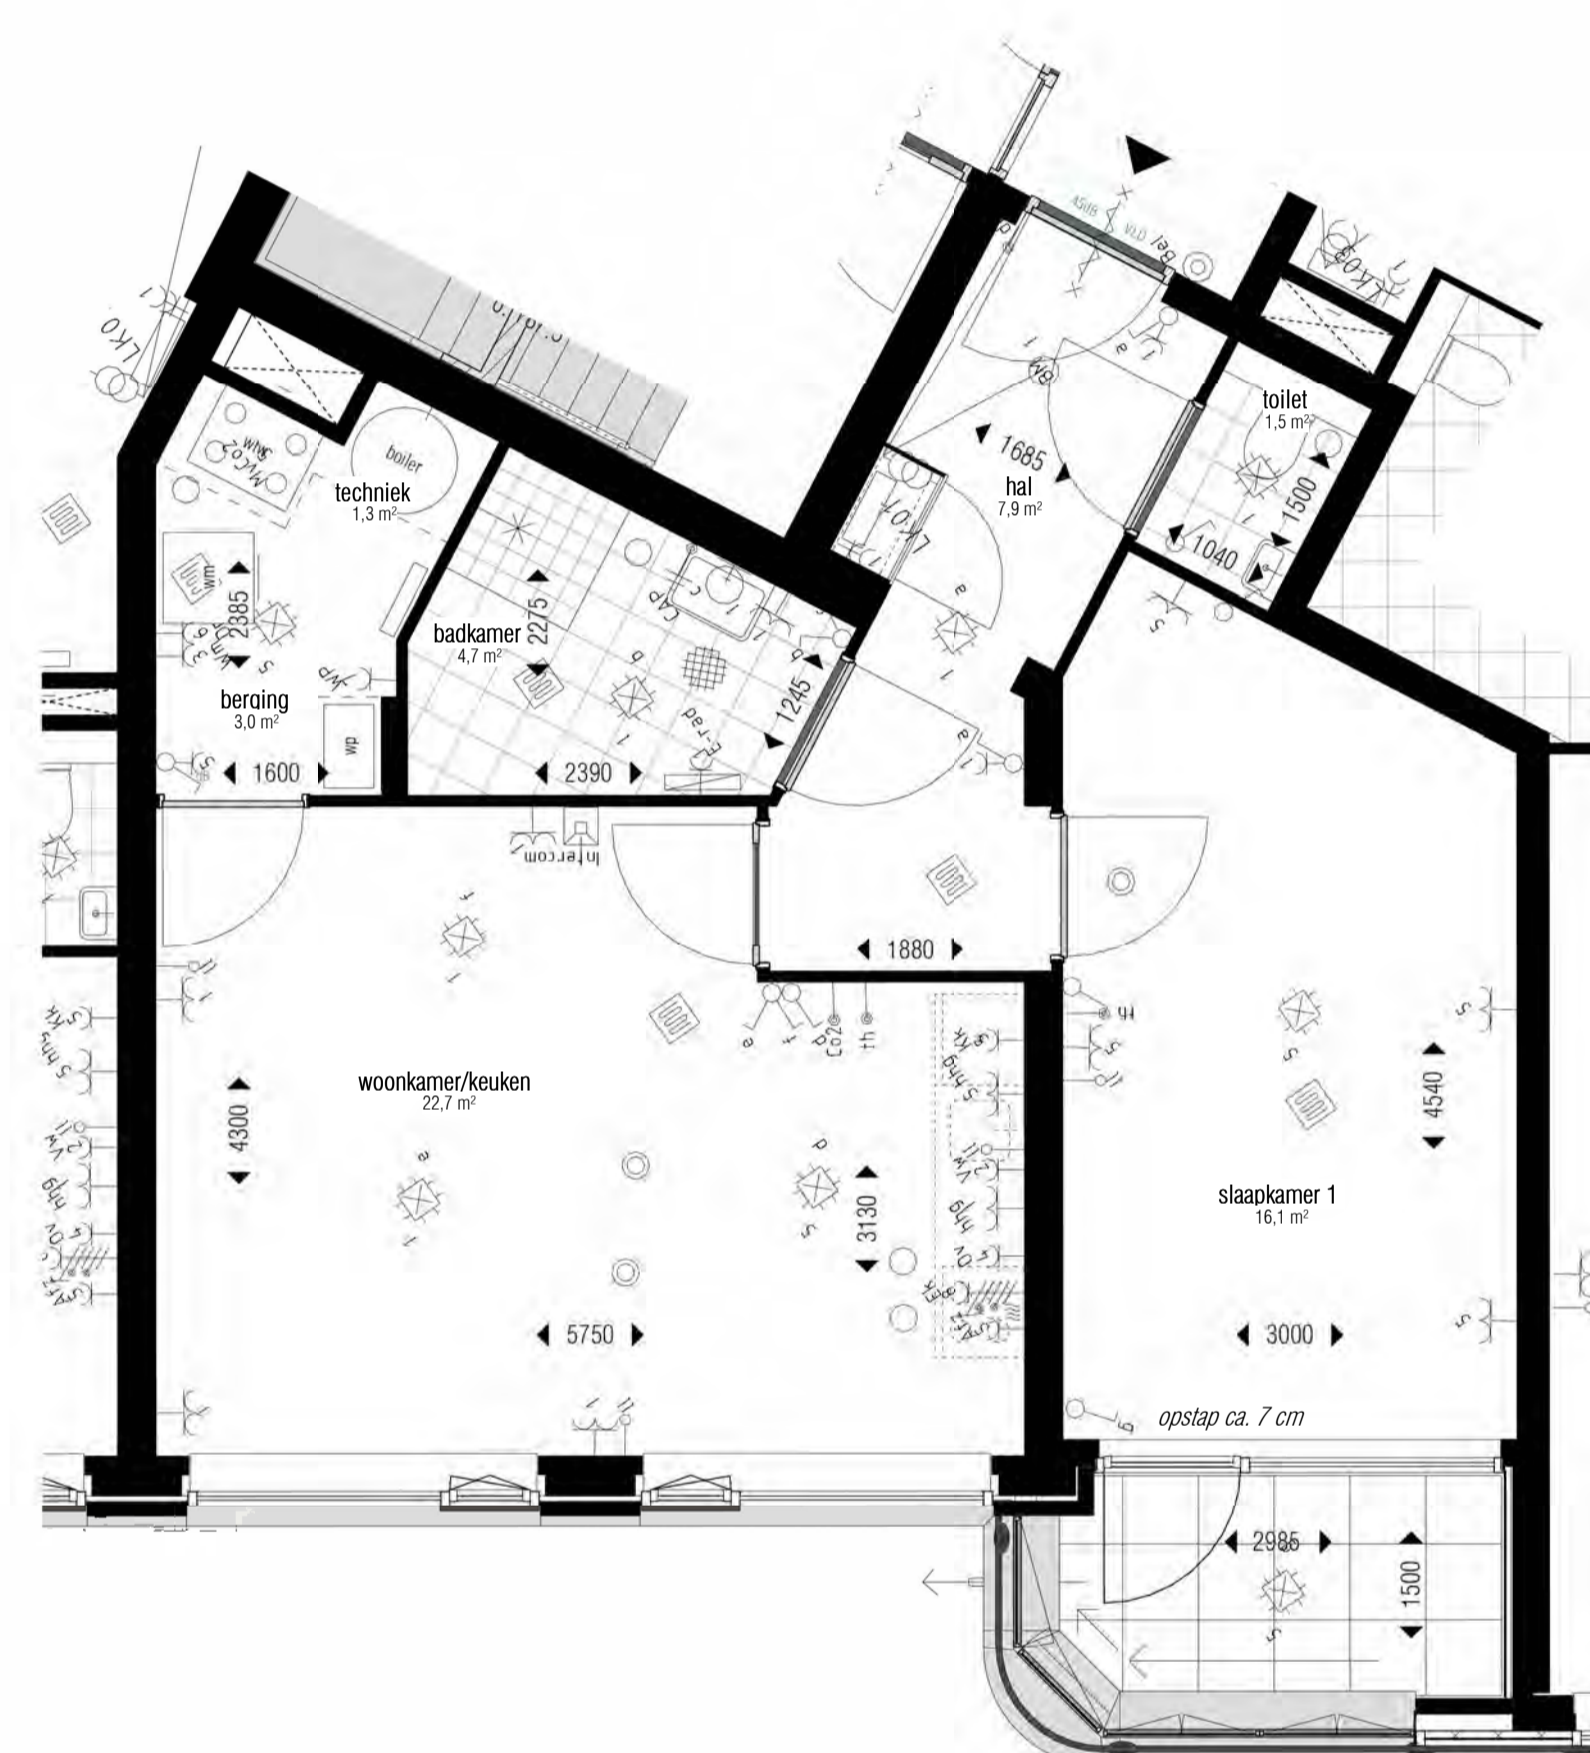

Symboolenlijst installaties

Symbool	Omschrijving	Hoogte's
⚡	Thermostaatleiding, bedraad	1050+
⚡	Aansluiting CO2 Sensor	300+
⚡	Mechanische ventil (alzuig)	300+
⚡	Mechanische ventil (inblaas)	300+
⚡	Elektrische design radiator	300+
⚡	Vloerverwarming verdeler	300+
⚡	Vloerverwarming	300+
⚡	Schakelaar	1750+
⚡	Dubbele wcd	1800+
⚡	Buiten Wcd	1800+
⚡	Cal	1800+
⚡	Data	1800+
⚡	Loze leiding	1800+
⚡	Wandlichtpunt badkamer woning	1800+
⚡	Wandlichtpunt gemeenschappelijk	1800+
⚡	Wandlichtpunt balkon	2000+
⚡	Zonnewering 10cm uit kozijn in hoek	1400+
⚡	Werkshakelaar PV	1050+
⚡	Wcd Wasmachine	1050+
⚡	Wcd Droger	1050+
⚡	Aarding badkamer	600+
⚡	Videoloon	1500+
⚡	Thermostaat	1500+
⚡	MV aansluiting woonkamer	1500+
⚡	Wcd E-radiator	300+
⚡	Dubbele wcd MK	1500+
⚡	Aansluitingen regelbalk	700+
⚡	Aansluitingen WP	2000+
⚡	Beldrukker	1050+

electra groepen:

- Gr 01: Entree, toilet, badkamer, woonkamer
- Gr 02: Vaatwasser
- Gr 03: Wasmachine
- Gr 04: Oven
- Gr 05: Keuken, technische ruimte, slaapkamer 1
- Gr 06: Wasdroger
- Gr 07: Warmtepomp
- Gr 08: Elektrisch koken

kruipluiken NTB, positie in woningen en gemeenschappelijke entree hal

boiler: boilervat
wp: warmtepomp
wtw: warmte terug winning

actief = deur die als eerste open gaat
x db = geluidwerende deur
vld = vrijloopdranger

project: **de Bank - Voorburg** blad: **KAO-150_10**
opdrachtgever: Waaijerbouw formaat: A1
onderdeel: woning 10 schaal: 1:50
projectnummer: A-2019360
projectfase: KAO datum: 28-04-2022