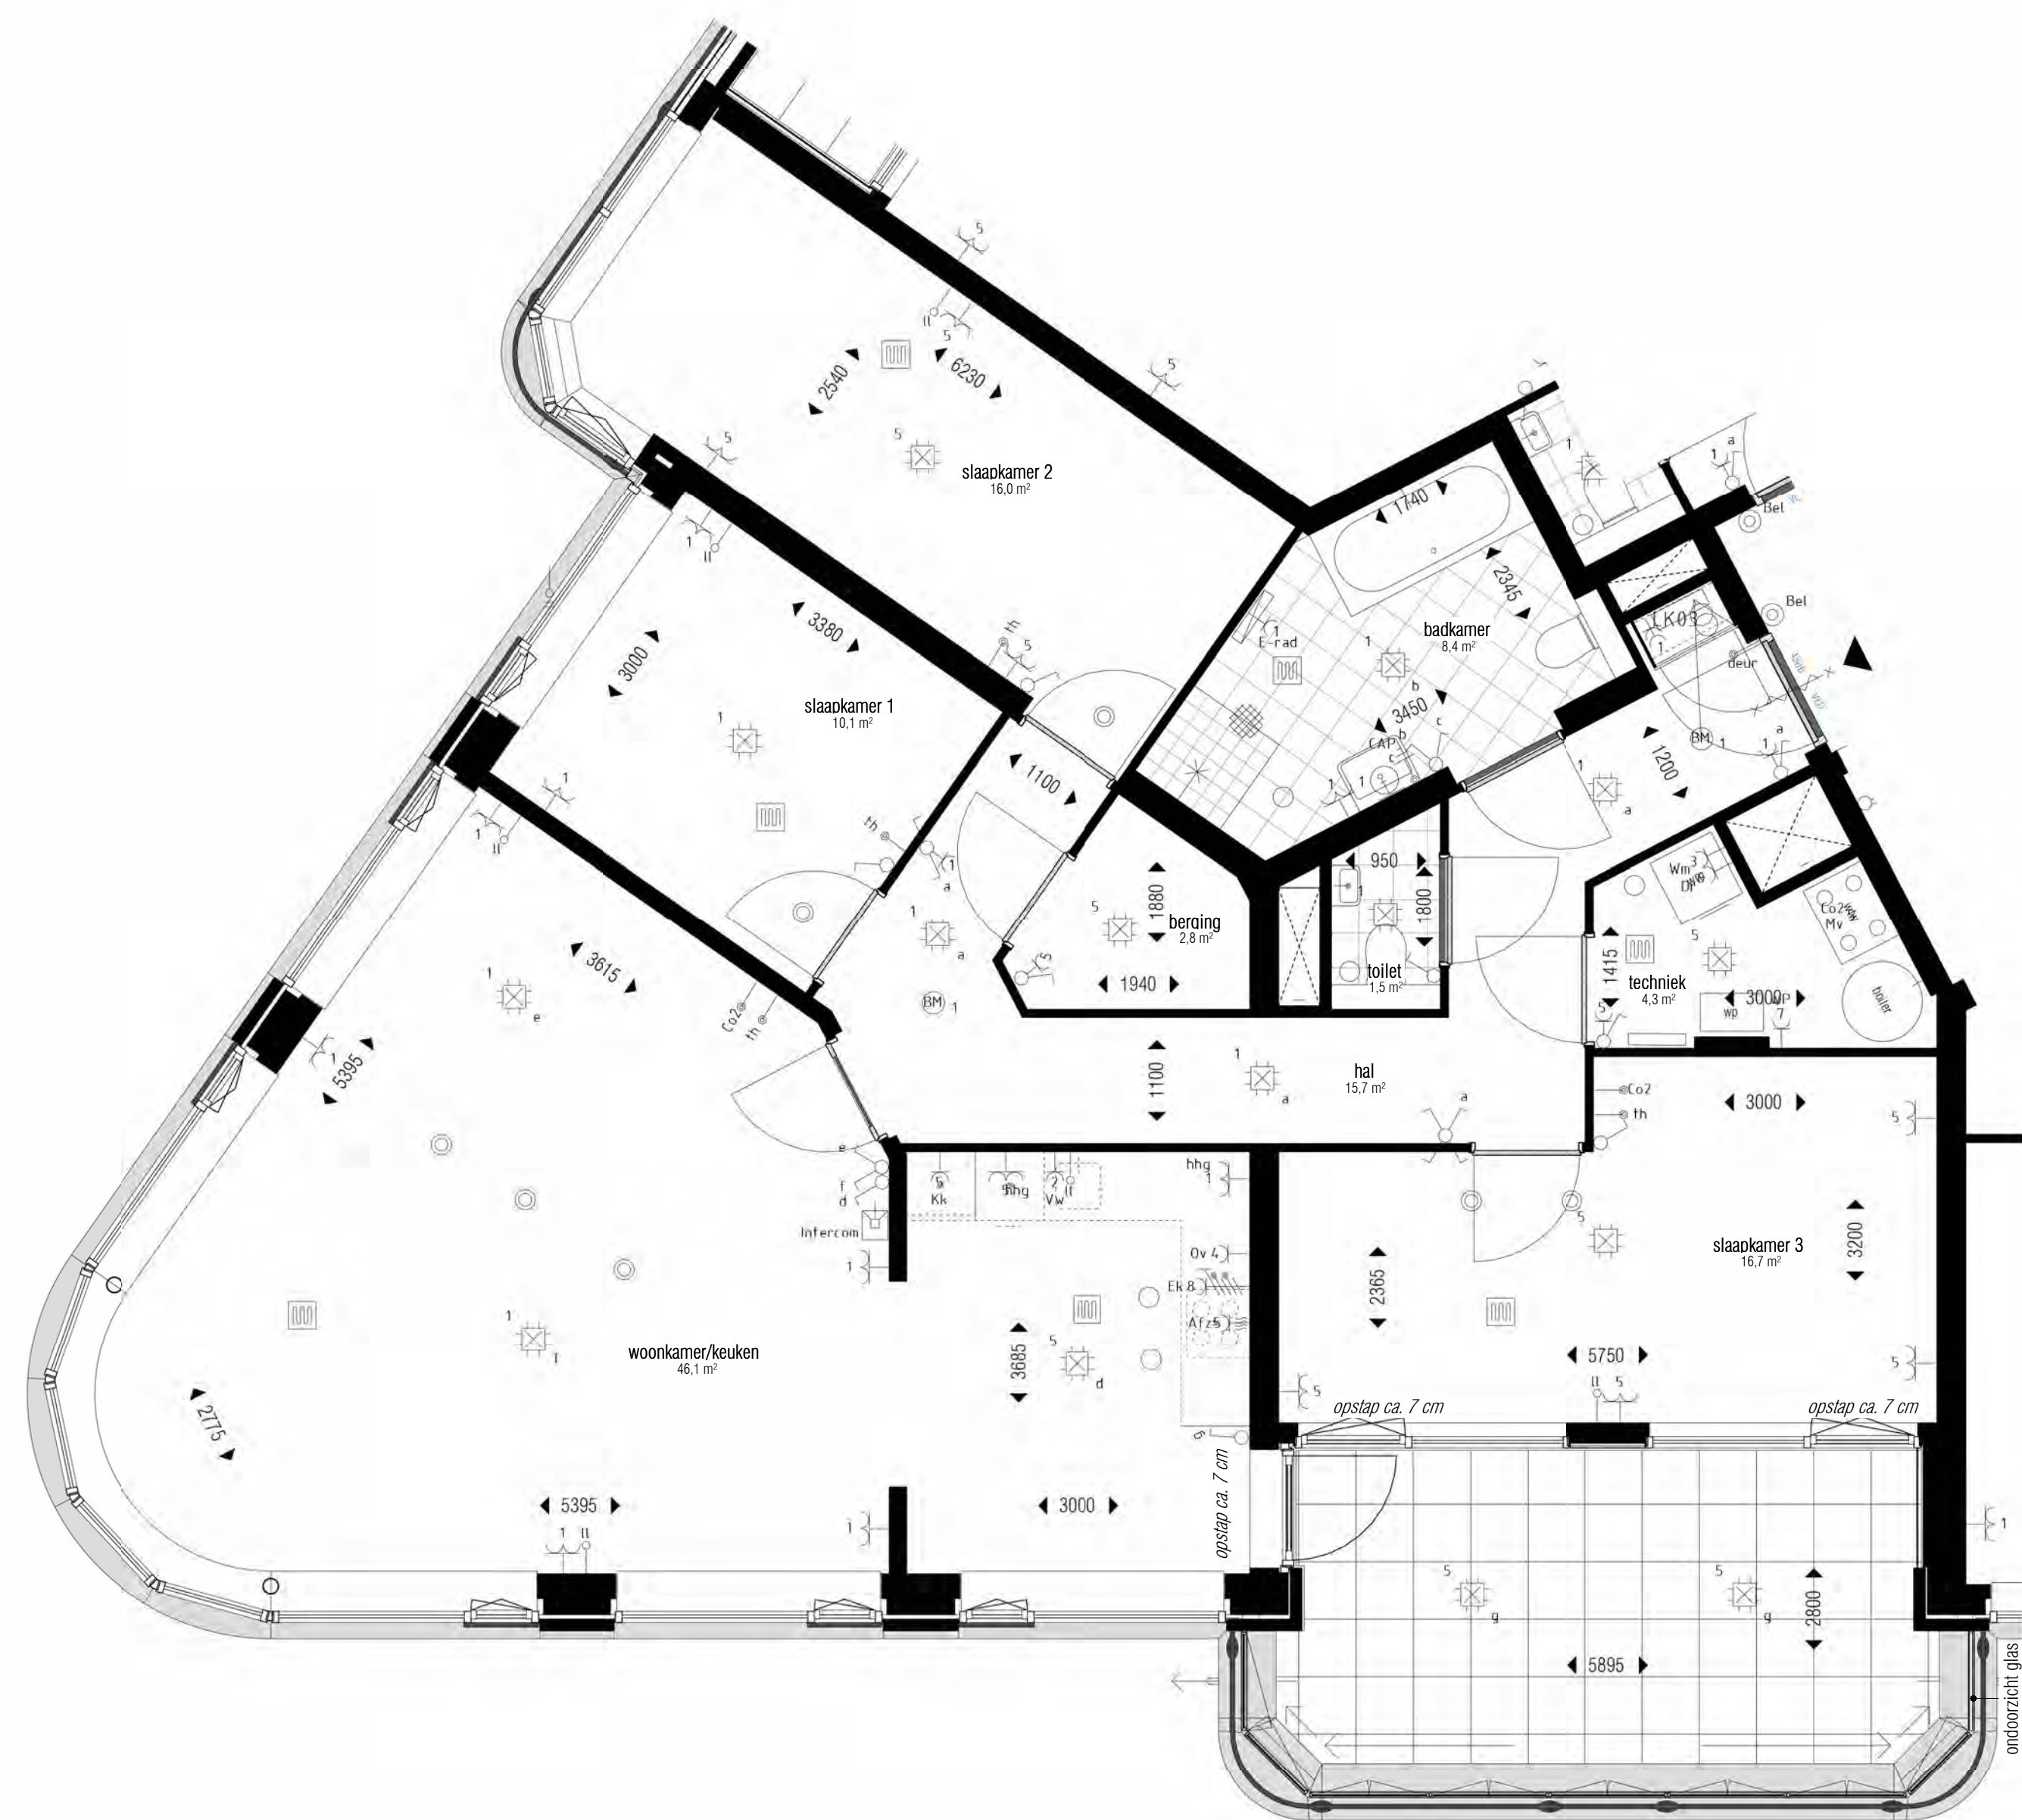

Symbolenlijst installaties

Symbol	Omschrijving
⚡	Thermostaatleiding, bedraad
⚡	Aansluiting CO2 Sensor
⚡	Mechanische ventil (alzuig)
⚡	Mechanische ventil (inblaas)
⚡	Elektrische design radiator
⚡	Vloerverwarming verdeler
⚡	Vloerverwarming

Hoogte's	Omschrijving
1050+	- Schakelaar
300+	- Dubbele wcd
300+	- Buiten Wcd
300+	- Cai
300+	- Data
300+	- Loze leiding
1750+	- Wandlichtpunt badkamer woning
1800+	- Wandlichtpunt gemeenschappelijk
2000+	- Wandlichtpunt balkon
1400+	- Zonnewering 10cm uit kozijn in hoek
1050+	- Wcd Wasmachine
1050+	- Wcd Droger
600+	- Aarding badkamer
1500+	- Videoloon
1500+	- Thermostaat
1500+	- MV aansluiting woonkamer
300+	- Wcd E-radiator
1500+	- Aansluitingen regelbalk
700+	- Aansluitingen WP
2000+	- Beldrukker
1050+	- Beldrukker

electra groepen:

- Gr 01: Entree, toilet, slaapkamer 1, badkamer, woonkamer
- Gr 02: Vaatwasser
- Gr 03: Wasmachine
- Gr 04: Oven
- Gr 05: Keuken, technische ruimte, berging, slaapkamers 2 & 3
- Gr 06: Wasdroger
- Gr 07: Warmtepomp
- Gr 08: Elektrisch koken

⊗ kruipluiken NTB, positie in woningen en gemeenschappelijke entree hal

actief = deur die als eerste open gaat
x db = geluidwerende deur
vid = vrijloopdranger

project: **de Bank - Voorburg** blad: **KAO-150_11**
opdrachtgever: Waaijerbouw formaat: A1
onderdeel: woning 11 schaal: 1:50
projectfase: KAO projectnummer: A-2019360
datum: 28-04-2022