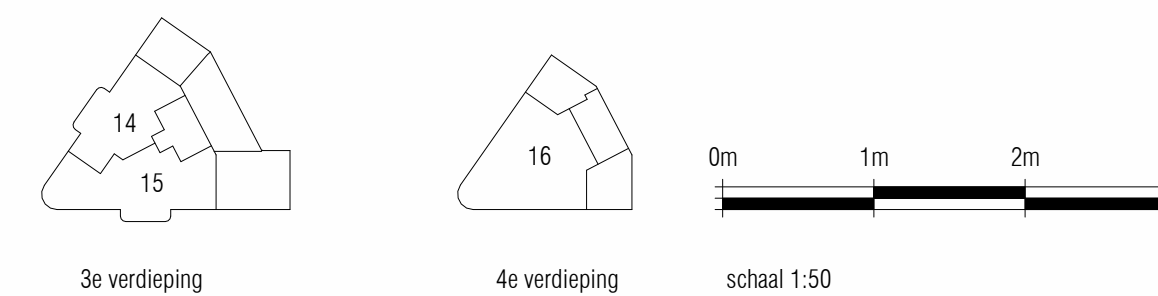

project: **de Bank - Voorburg** blad: **KAO-150_11**
opdrachtgever: Waaijerbouw formaat: A1
onderdeel: woning 11 schaal: 1:50
projectfase: KAO projectnummer: A-2019360
datum: 28-04-2022