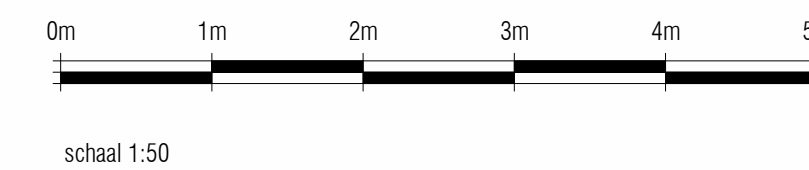

project: **de Bank - Voorburg** blad: **KAO-150_11**
opdrachtgever: Waaijerbouw formaat: A1
onderdeel: woning 11 schaal: 1:50
projectfase: KAO projectnummer: A-2019360
datum: 28-04-2022