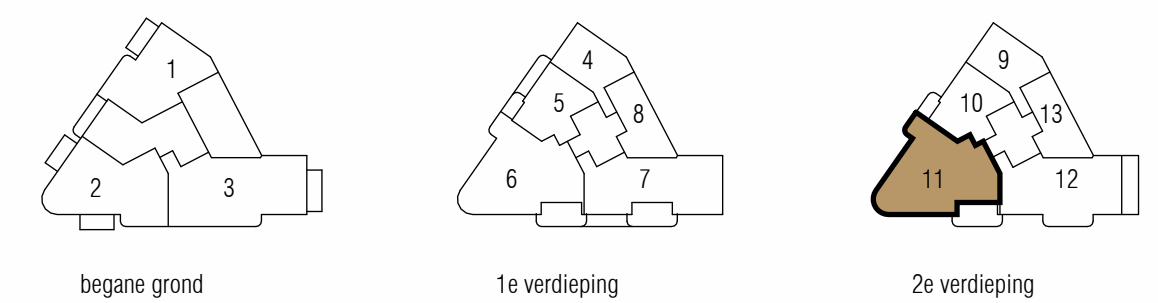

project: **de Bank - Voorburg** blad: **KAO-150_11**
opdrachtgever: Waaijerbouw formaat: A1
onderdeel: woning 11 schaal: 1:50
projectfase: KAO projectnummer: A-2019360
datum: 28-04-2022