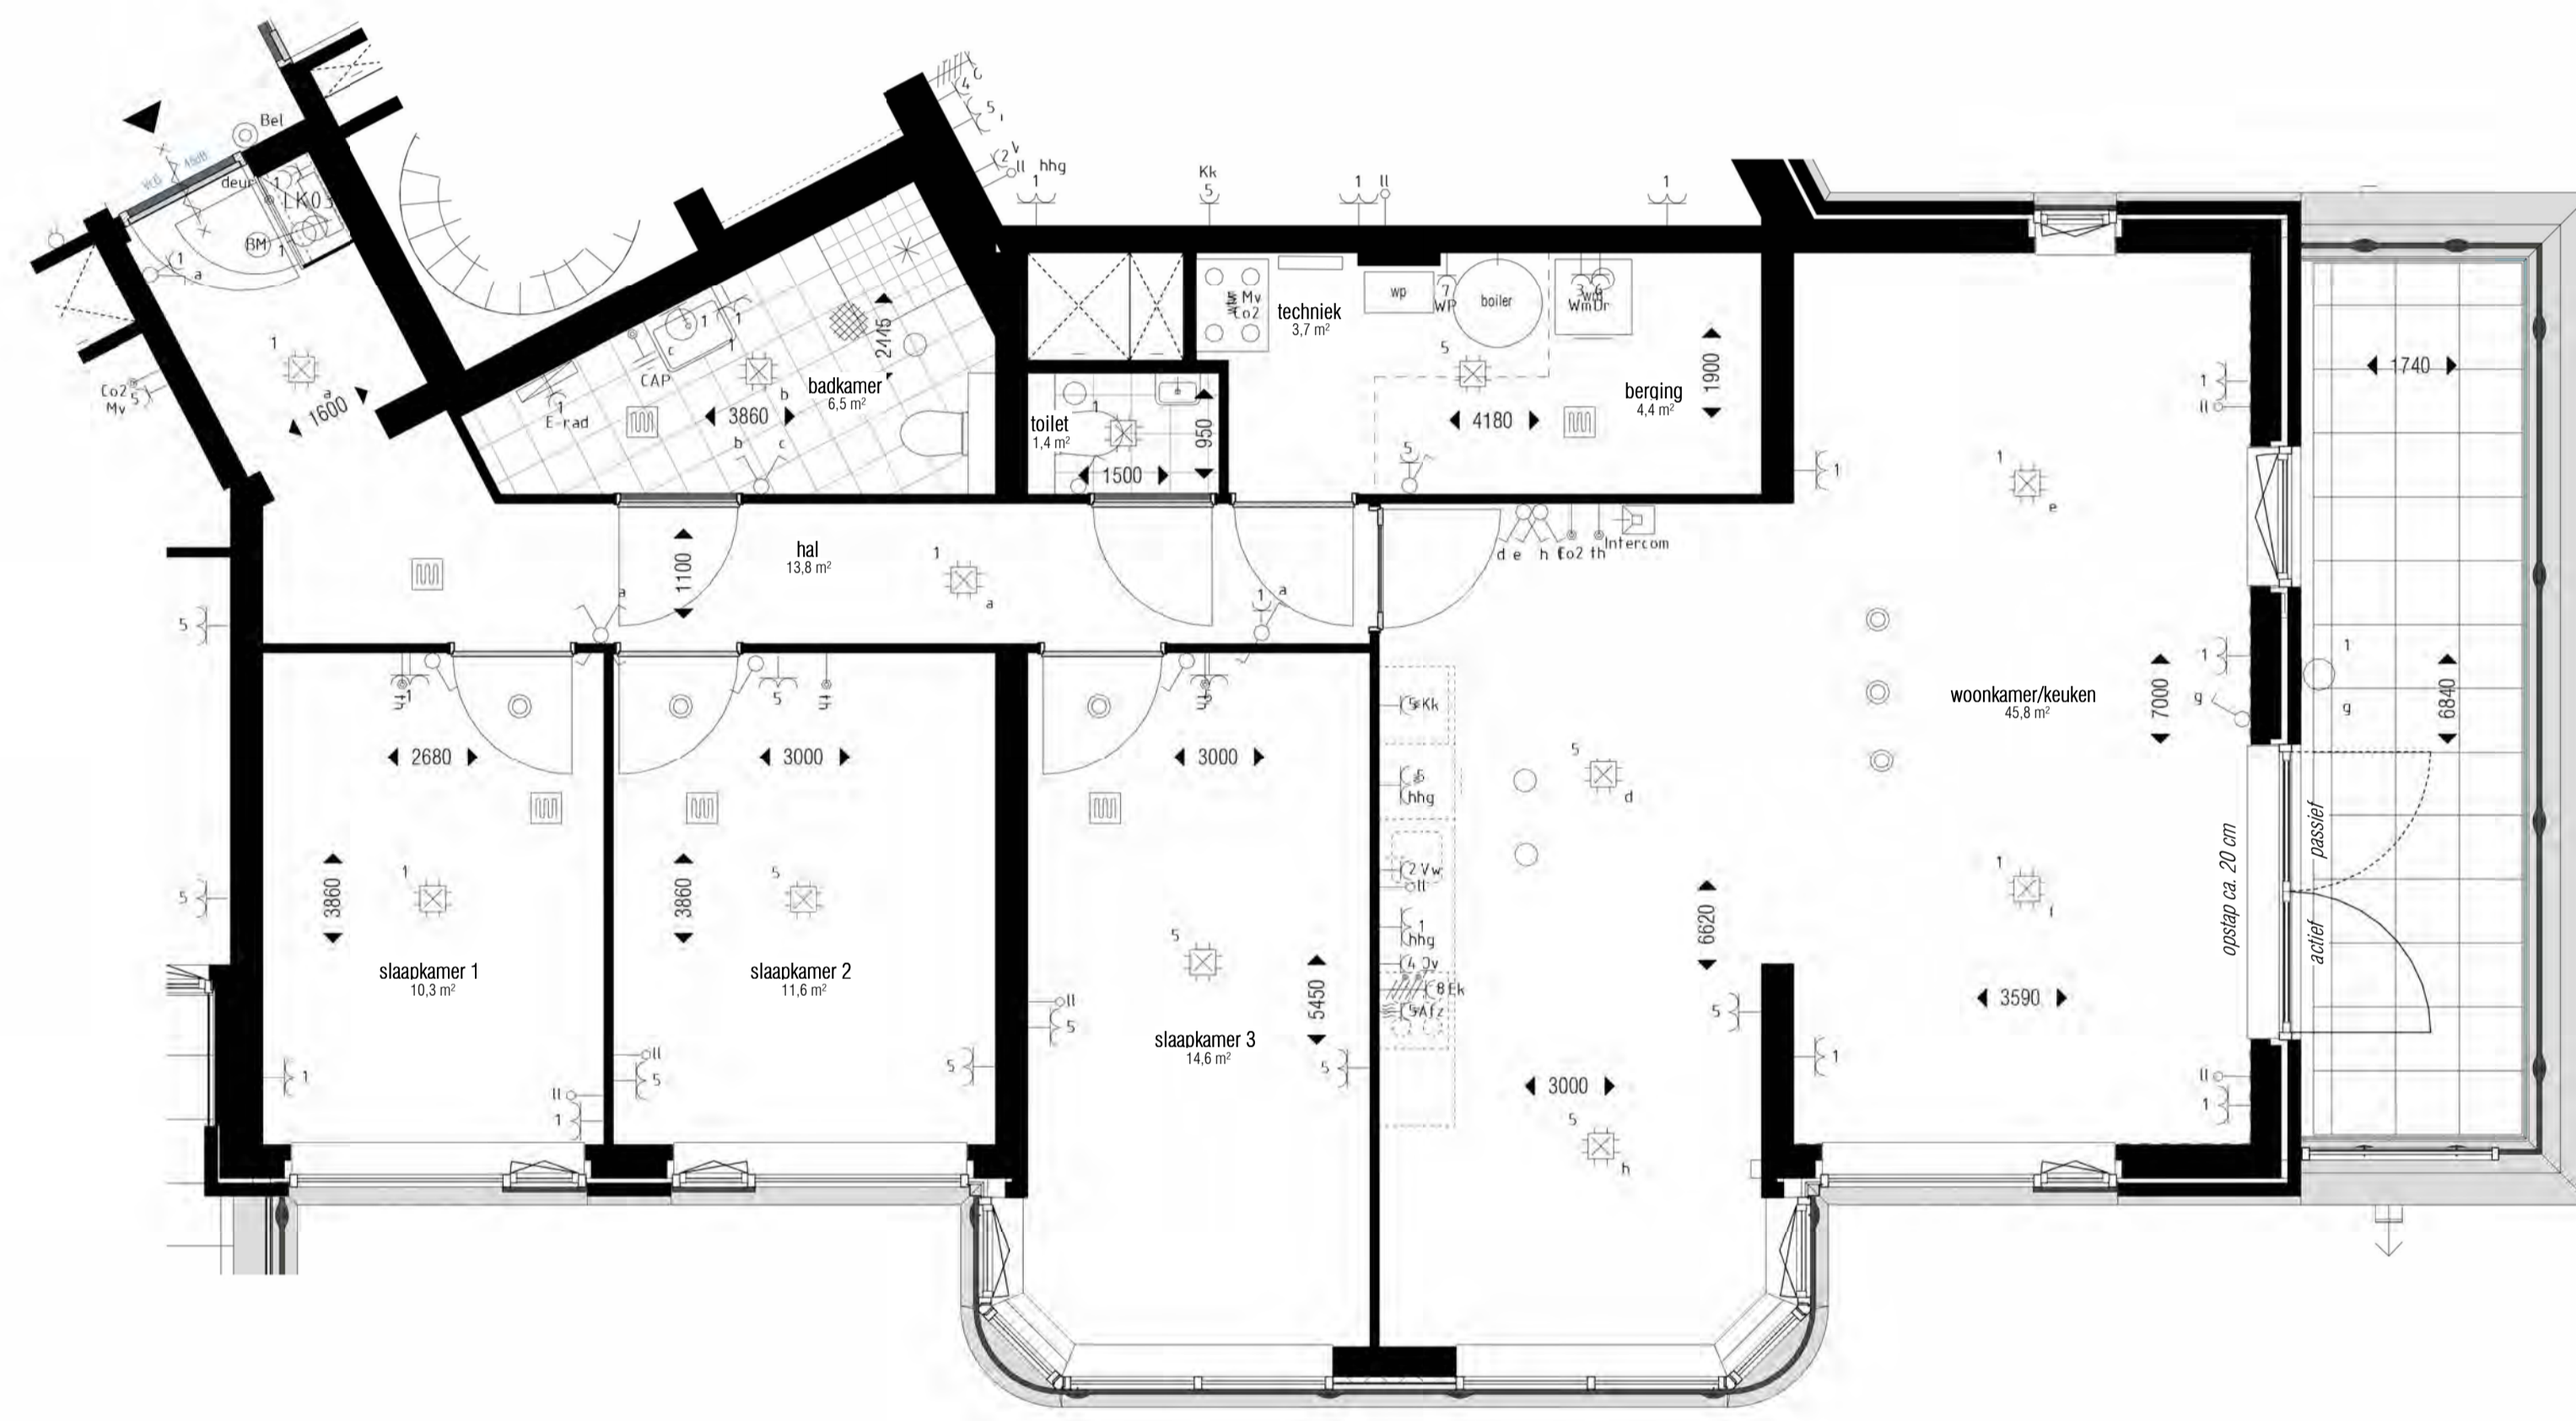

Symbolenlijst installaties

Symbol	Omschrijving
⚡	Thermostaatleiding, bedraad
⚡	Aansluiting CO2 Sensor
⚡	Mechanische ventiel (alzuig)
⚡	Mechanische ventiel (inblaas)
⚡	Elektrische design radiator
⚡	Vloerverwarming verdeler
⚡	Vloerverwarming

Hoogte's	Omschrijving	Hoogte's
-	Schakelaar	1050+
-	Dubbele wcd	300+
-	Buften Wcd	300+
-	CaI	300+
-	Data	300+
-	Loze leiding	300+
-	Wandlichtpunt badkamer woning	1750+
-	Wandlichtpunt gemeenschappelijk	1800+
-	Wandlichtpunt balkon	2000+
-	Zonnewering 10cm uit kozijn in hoek	1400+
-	Werkshakelaar PV	1050+
-	Wcd Wasmachine	1050+
-	Wcd Droger	1050+
-	Aarding badkamer	600+
-	Videoloon	1500+
-	Thermostaat	1500+
-	MV aansluiting woonkamer	1500+
-	Wcd E-radiator	300+
-	Dubbele wcd MK	1500+
-	Aansluitingen regelbalk	700+
-	Aansluitingen WP	2000+
-	Beldrukker	1050+

electra groepen:

- Gr 01: Entree, toilet, slaapkamer 1, badkamer, woonkamer
- Gr 02: Vaatwasser
- Gr 03: Wasmachine
- Gr 04: Oven
- Gr 05: Keuken, technische ruimte, berging, slaapkamers 2 & 3
- Gr 06: Wasdroger
- Gr 07: Wärmepomp
- Gr 08: Elektrisch koken

⊗ kruipluiken NTB, positie in woningen en gemeenschappelijke entree hal

actief = deur die als eerste open gaat
x db = geluidwerende deur
vld = vrijloopdranger