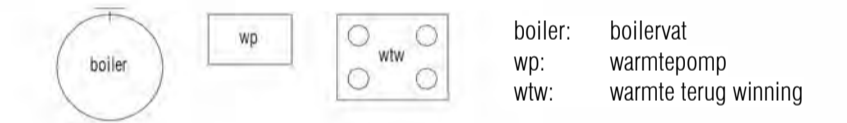

electra groepen:

- Gr 01: Entree, toilet, slaapkamer 1, badkamer, woonkamer
- Gr 02: Vaatwasser
- Gr 03: Wasmachine
- Gr 04: Oven
- Gr 05: Keuken, technische ruimte, berging, slaapkamers 2 & 3
- Gr 06: Wasdroger
- Gr 07: Wärmepomp
- Gr 08: Elektrisch koken

⊗ kruipluiken NTB, positie in woningen en gemeenschappelijke entree hal

actief = deur die als eerste open gaat
x db = geluidwerende deur
vld = vrijloopdranger