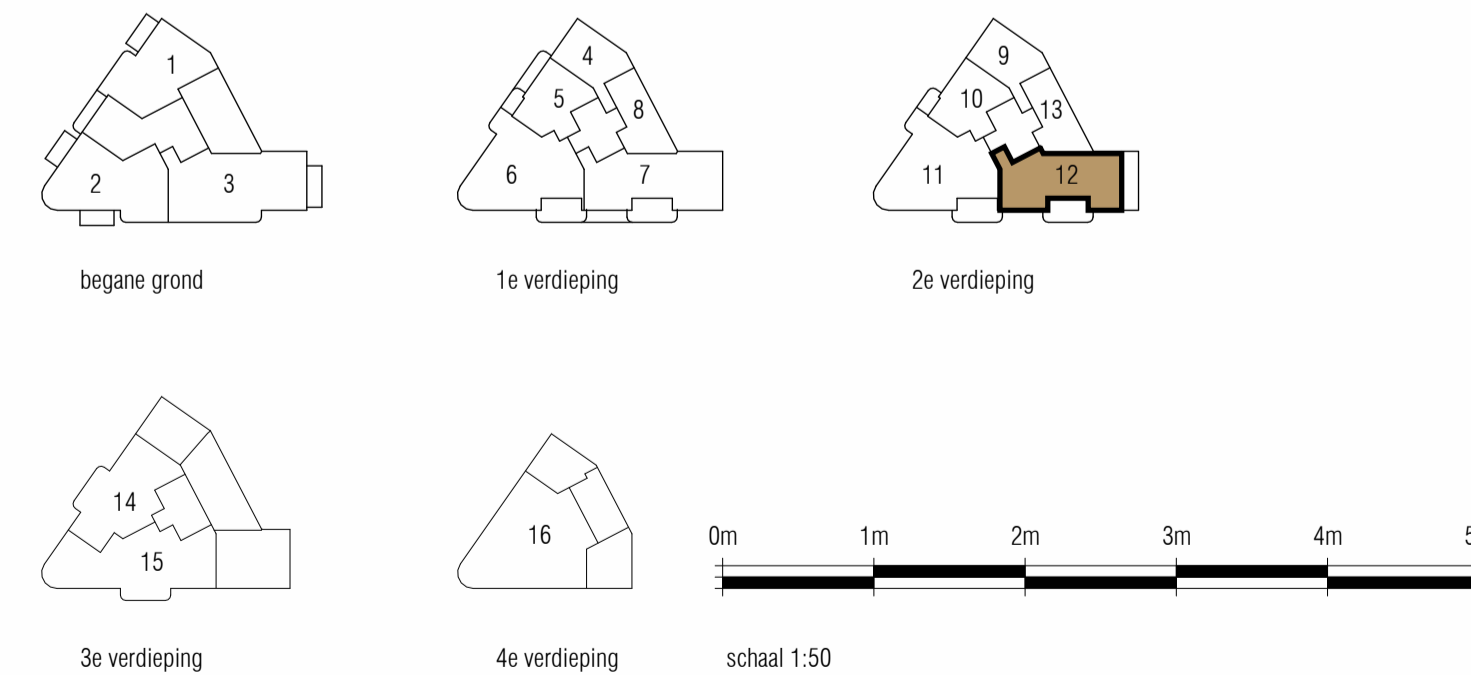

project: de Bank - Voorburg
opdrachtgever: Waaijerbouw
onderdeel: woning 12
projectfase: KAO

blad: KAO-150_12
formaat: A1
schaal: 1:50
projectnummer: A-2019360
datum: 28-04-2022