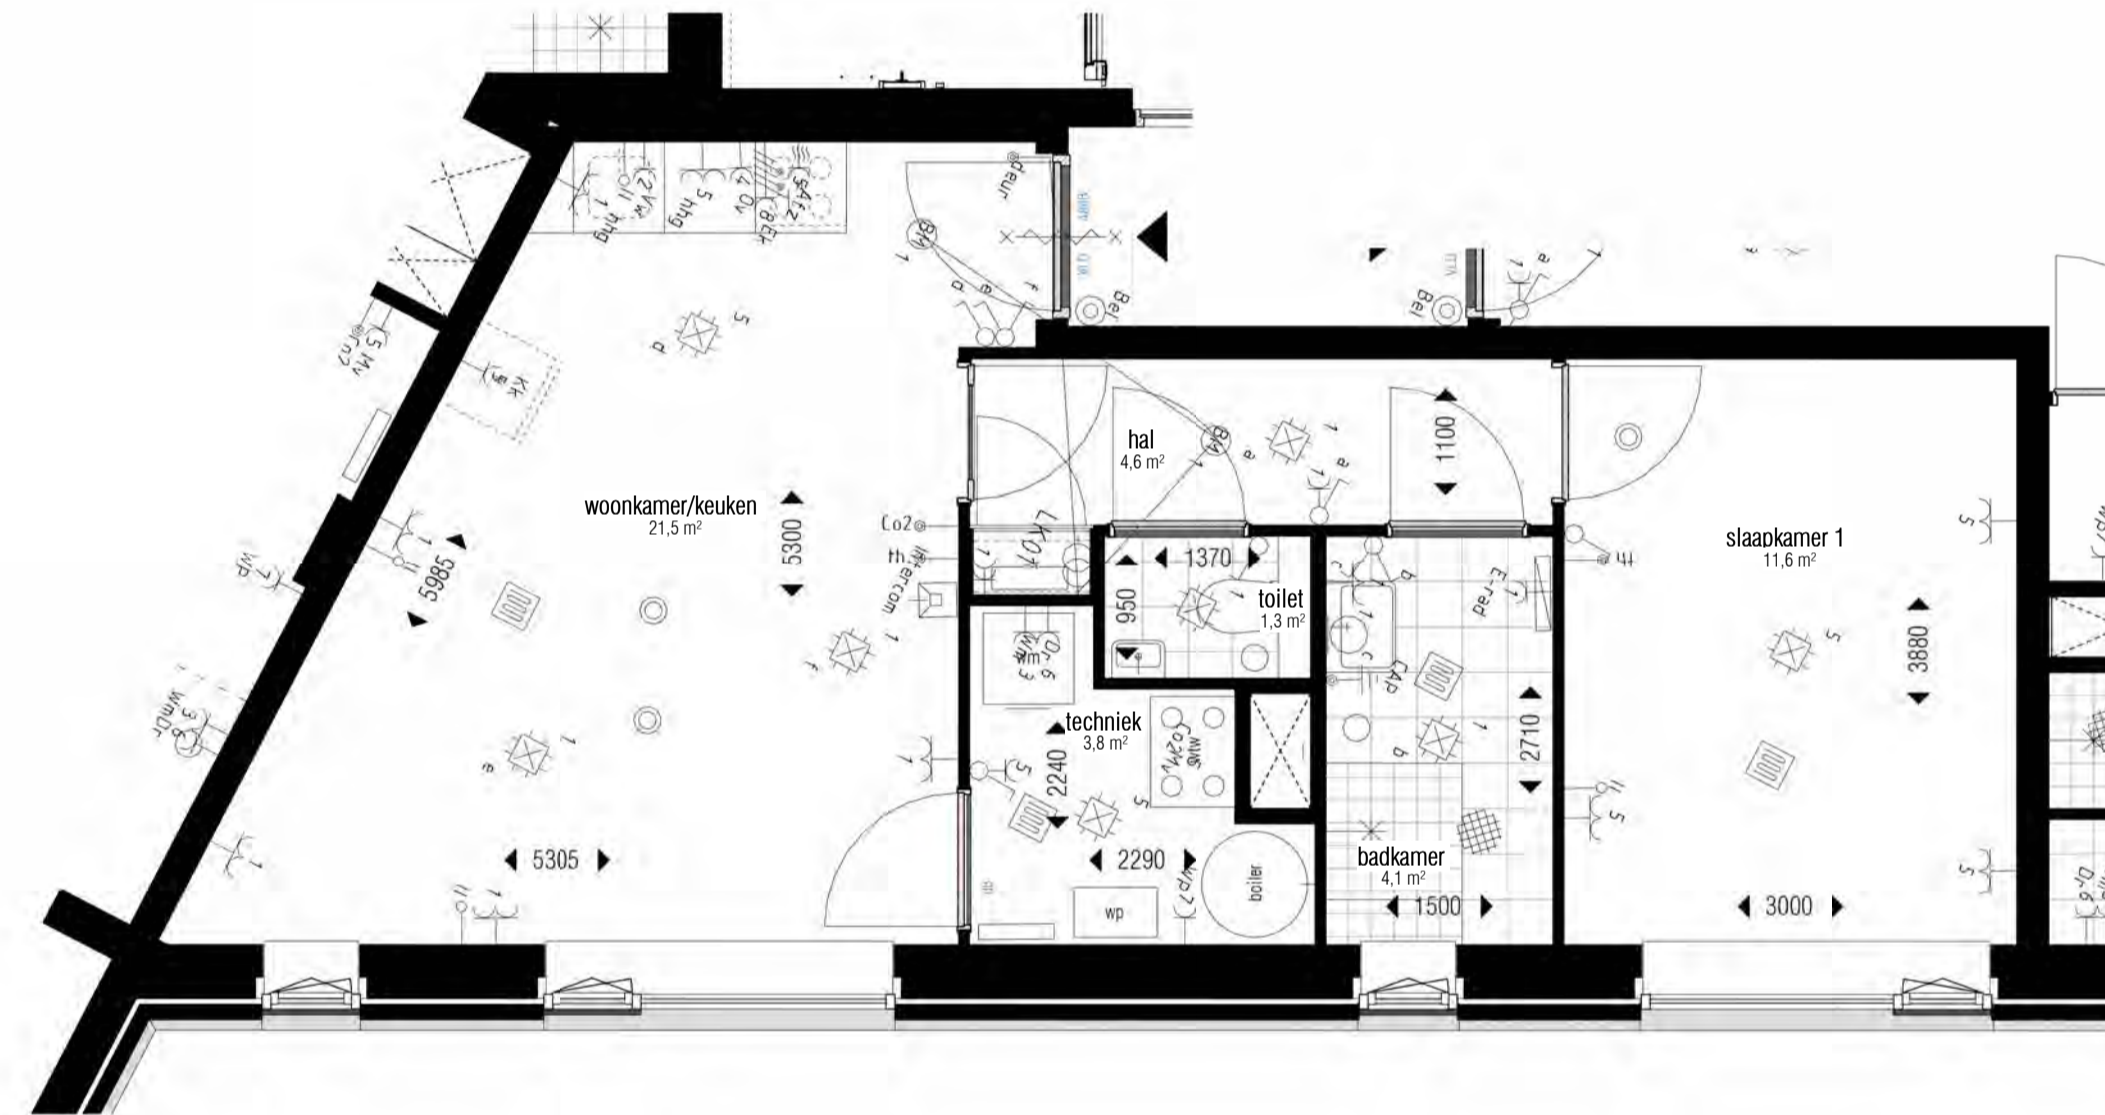

Symbolenlijst installaties

Symbol	Omschrijving
⬇	Thermostaatleiding, bedraad
⊕	Aansluiting CO2 Sensor
⊕	Mechanische ventil (afzuig)
⊕	Mechanische ventil (inblaas)
⊕	Elektrische design radiator
⊕	Vloerverwarming verdeler
⊕	Vloerverwarming

Hoogte's	
- Schakelaar	1050+
- Dubbele wcd	300+
- Buiten Wcd	300+
- Cai	300+
- Data	300+
- Loze leiding	300+
- Wandlichtpunt badkamer woning	1750+
- Wandlichtpunt gemeenschappelijk	1800+
- Wandlichtpunt balkon	2000+
- Zonnewering 10cm uit kozijn in hoek	1400+
- Wersschakelaar PV	1050+
- Wcd Wasmachine	1050+
- Wcd Droger	1050+
- Aarding badkamer	600+
- Videoloon	1500+
- Thermostaat	1500+
- MV aansluiting woonkamer	1500+
- Wcd E-radiator	300+
- Aansluitingen regelbalk	700+
- Aansluitingen WP	2000+
- Beldrukker	1050+