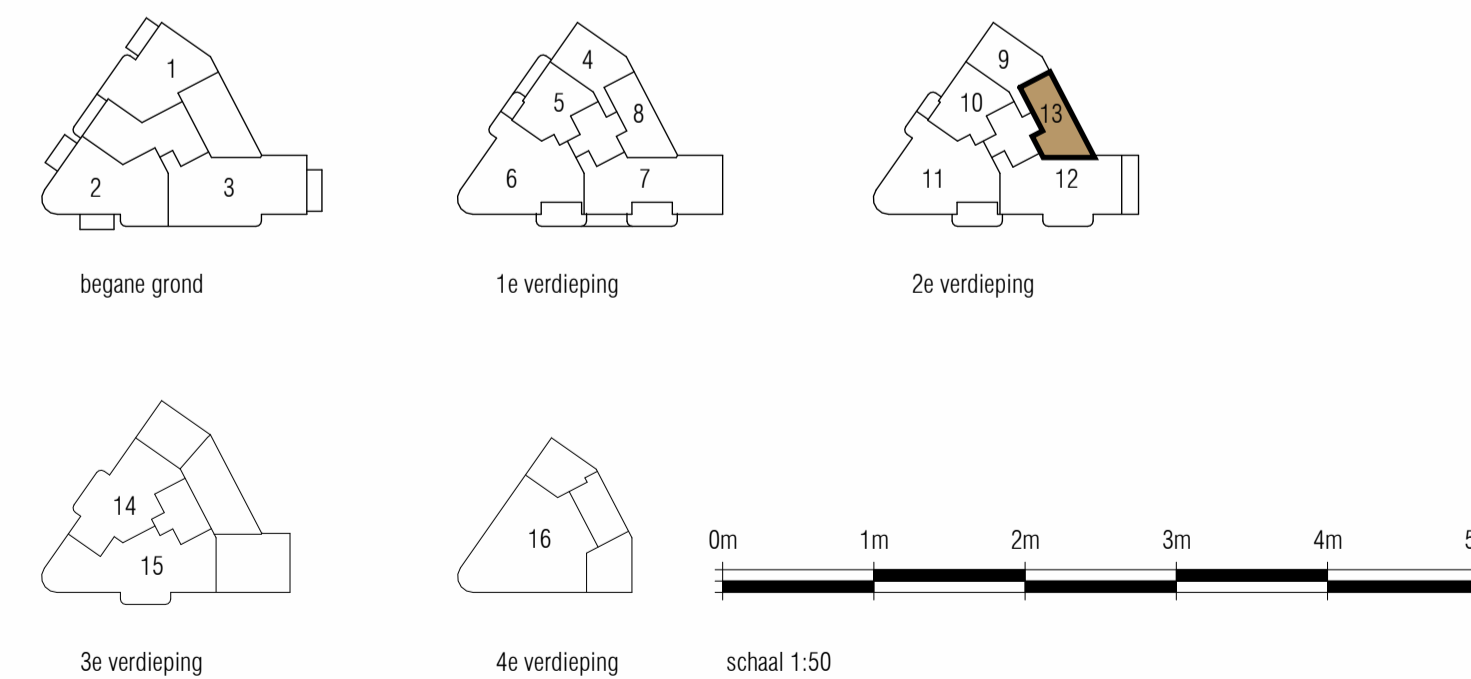

electra groepen:

- Gr 01: Entree, toilet, badkamer, woonkamer
- Gr 02: Vaatwasser
- Gr 03: Wasmachine
- Gr 04: Oven
- Gr 05: Keuken, technische ruimte, slaapkamers 1
- Gr 06: Wasdroger
- Gr 07: Warmtepomp
- Gr 08: Elektrisch koken

⊕ kruipluiken NTB, positie in woningen en gemeenschappelijke entree hal

actief = deur die als eerste open gaat
x db = geluidwerende deur
vld = vrijloopdranger