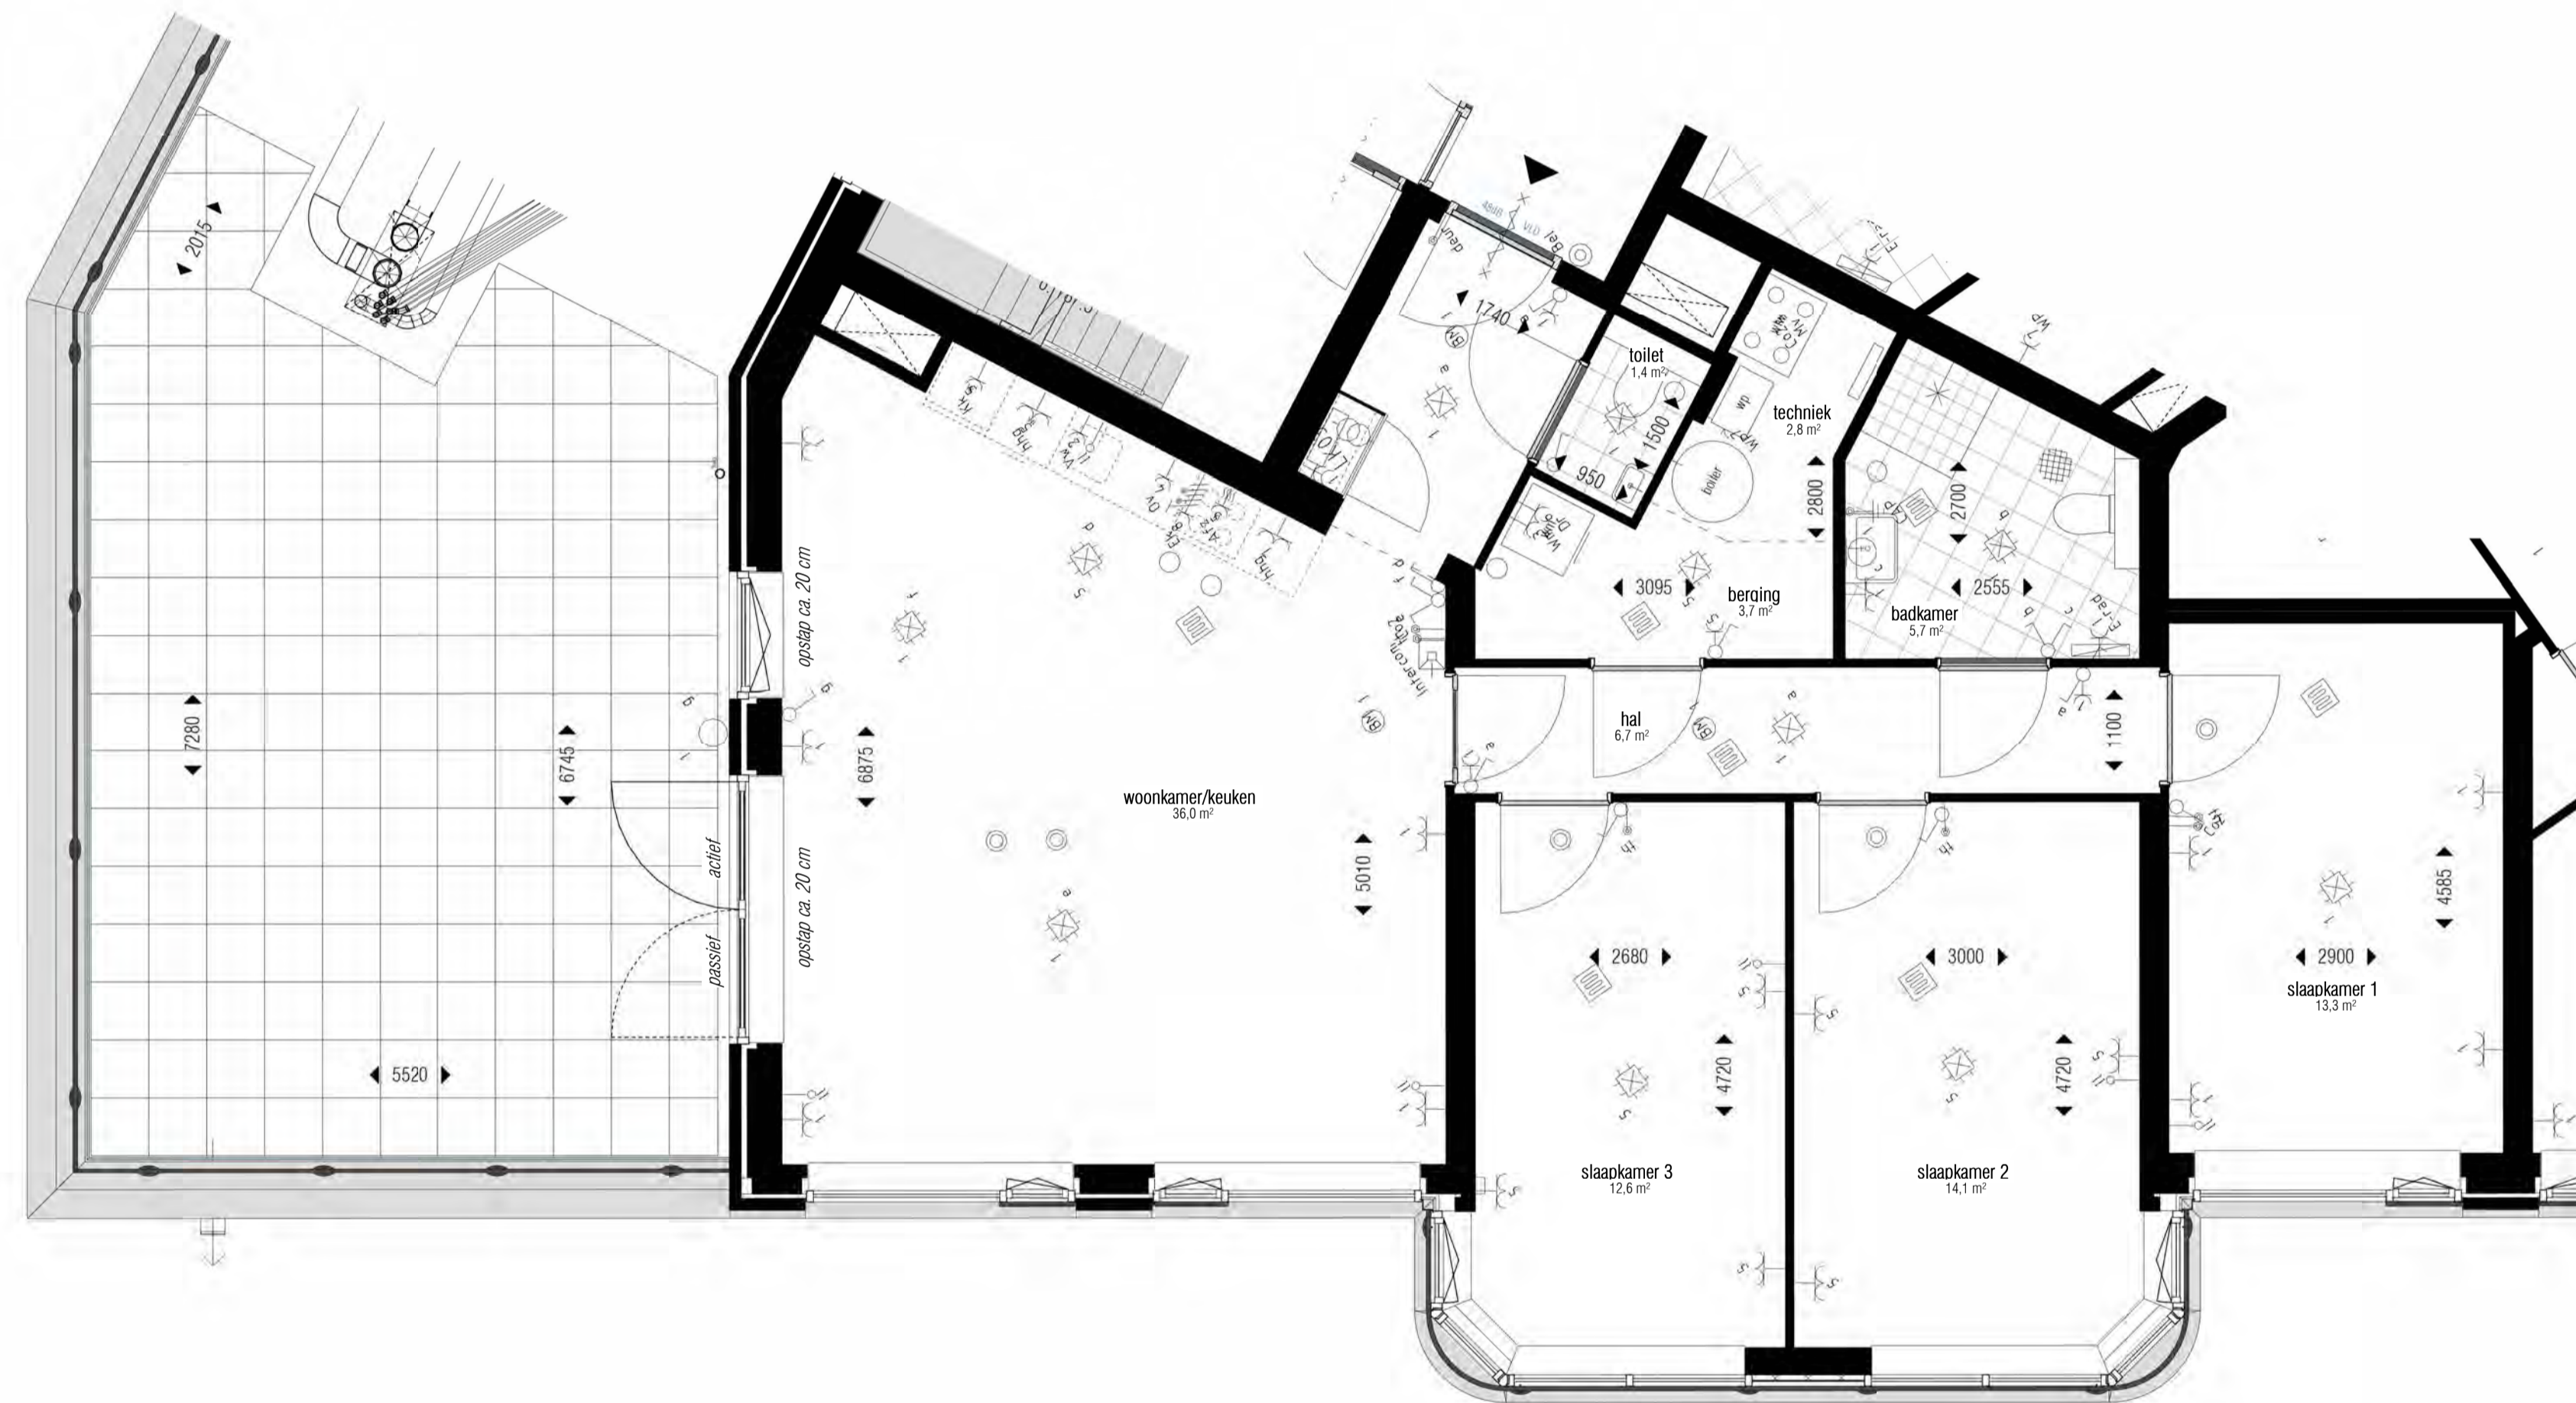

Symbolenlijst installaties

Symbol	Omschrijving	Hoogte's
⚡	Thermostaatleiding, bedraad	1050+
⚡	Aansluiting CO2 Sensor	300+
⚡	Mechanische ventil (alzuig)	300+
⚡	Mechanische ventil (inblaa)	300+
⚡	Elektrische design radiator	300+
⚡	Vloerverwarming verdeler	300+
⚡	Vloerverwarming	300+
⚡	Hoogte's	1050+
⚡	- Schakelaar	300+
⚡	- Dubbele wcd	300+
⚡	- Buften Wcd	300+
⚡	- Cai	300+
⚡	- Data	300+
⚡	- Loze leiding	300+
⚡	- Wandlichtpunt badkamer woning	1750+
⚡	- Wandlichtpunt gemeenschappelijk	1800+
⚡	- Wandlichtpunt balkon	2000+
⚡	- Zonnewering 10cm uit kozijn in hoek	1400+
⚡	- Werschakelaar PV	1050+
⚡	- Wcd Wasmachine	1050+
⚡	- Wcd Droger	1050+
⚡	- Aarding badkamer	600+
⚡	- Videoloon	1500+
⚡	- Thermostaat	1500+
⚡	- MV aansluiting woonkamer	1500+
⚡	- Wcd E-radiator	300+
⚡	- Aansluitingen regelbalk	700+
⚡	- Aansluitingen WP	2000+
⚡	- Beldrukker	1050+

electra groepen:

- Gr 01: Entree, toilet, slaapkamer 1, badkamer, woonkamer
- Gr 02: Vaatwasser
- Gr 03: Wasmachine
- Gr 04: Oven
- Gr 05: Keuken, technische ruimte, berging, slaapkamers 2 & 3
- Gr 06: Wasdroger
- Gr 07: Warmtepomp
- Gr 08: Elektrisch koken

kruipluiken NTB, positie in woningen en gemeenschappelijke entree hal

boiler: boilervat
wp: warmtepomp
wtw: warmte terug winning

actief = deur die als eerste open gaat
x db = geluiderende deur
vld = vrijloopdranger

project: de Bank - Voorburg
opdrachtgever: Waaijerbouw
onderdeel: woning 14
projectfase: KAO

blad: KAO-150_14
formaat: A1
schaal: 1:50
projectnummer: A-2019360
datum: 28-04-2022