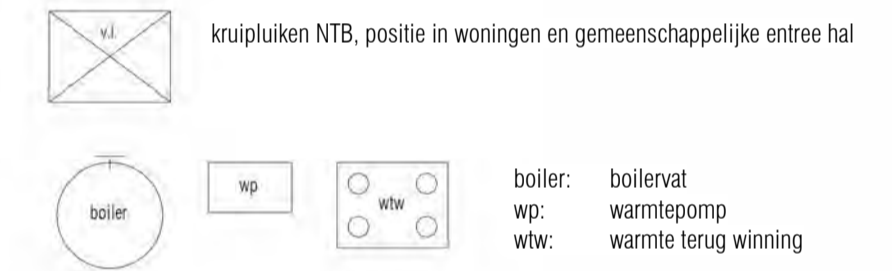

actief = deur die als eerste open gaat
x db = geleidende deur
vld = vrijloopdranger

De keuken inrichting en apparatuur op tekening zijn uitsluitend ter indicatie.