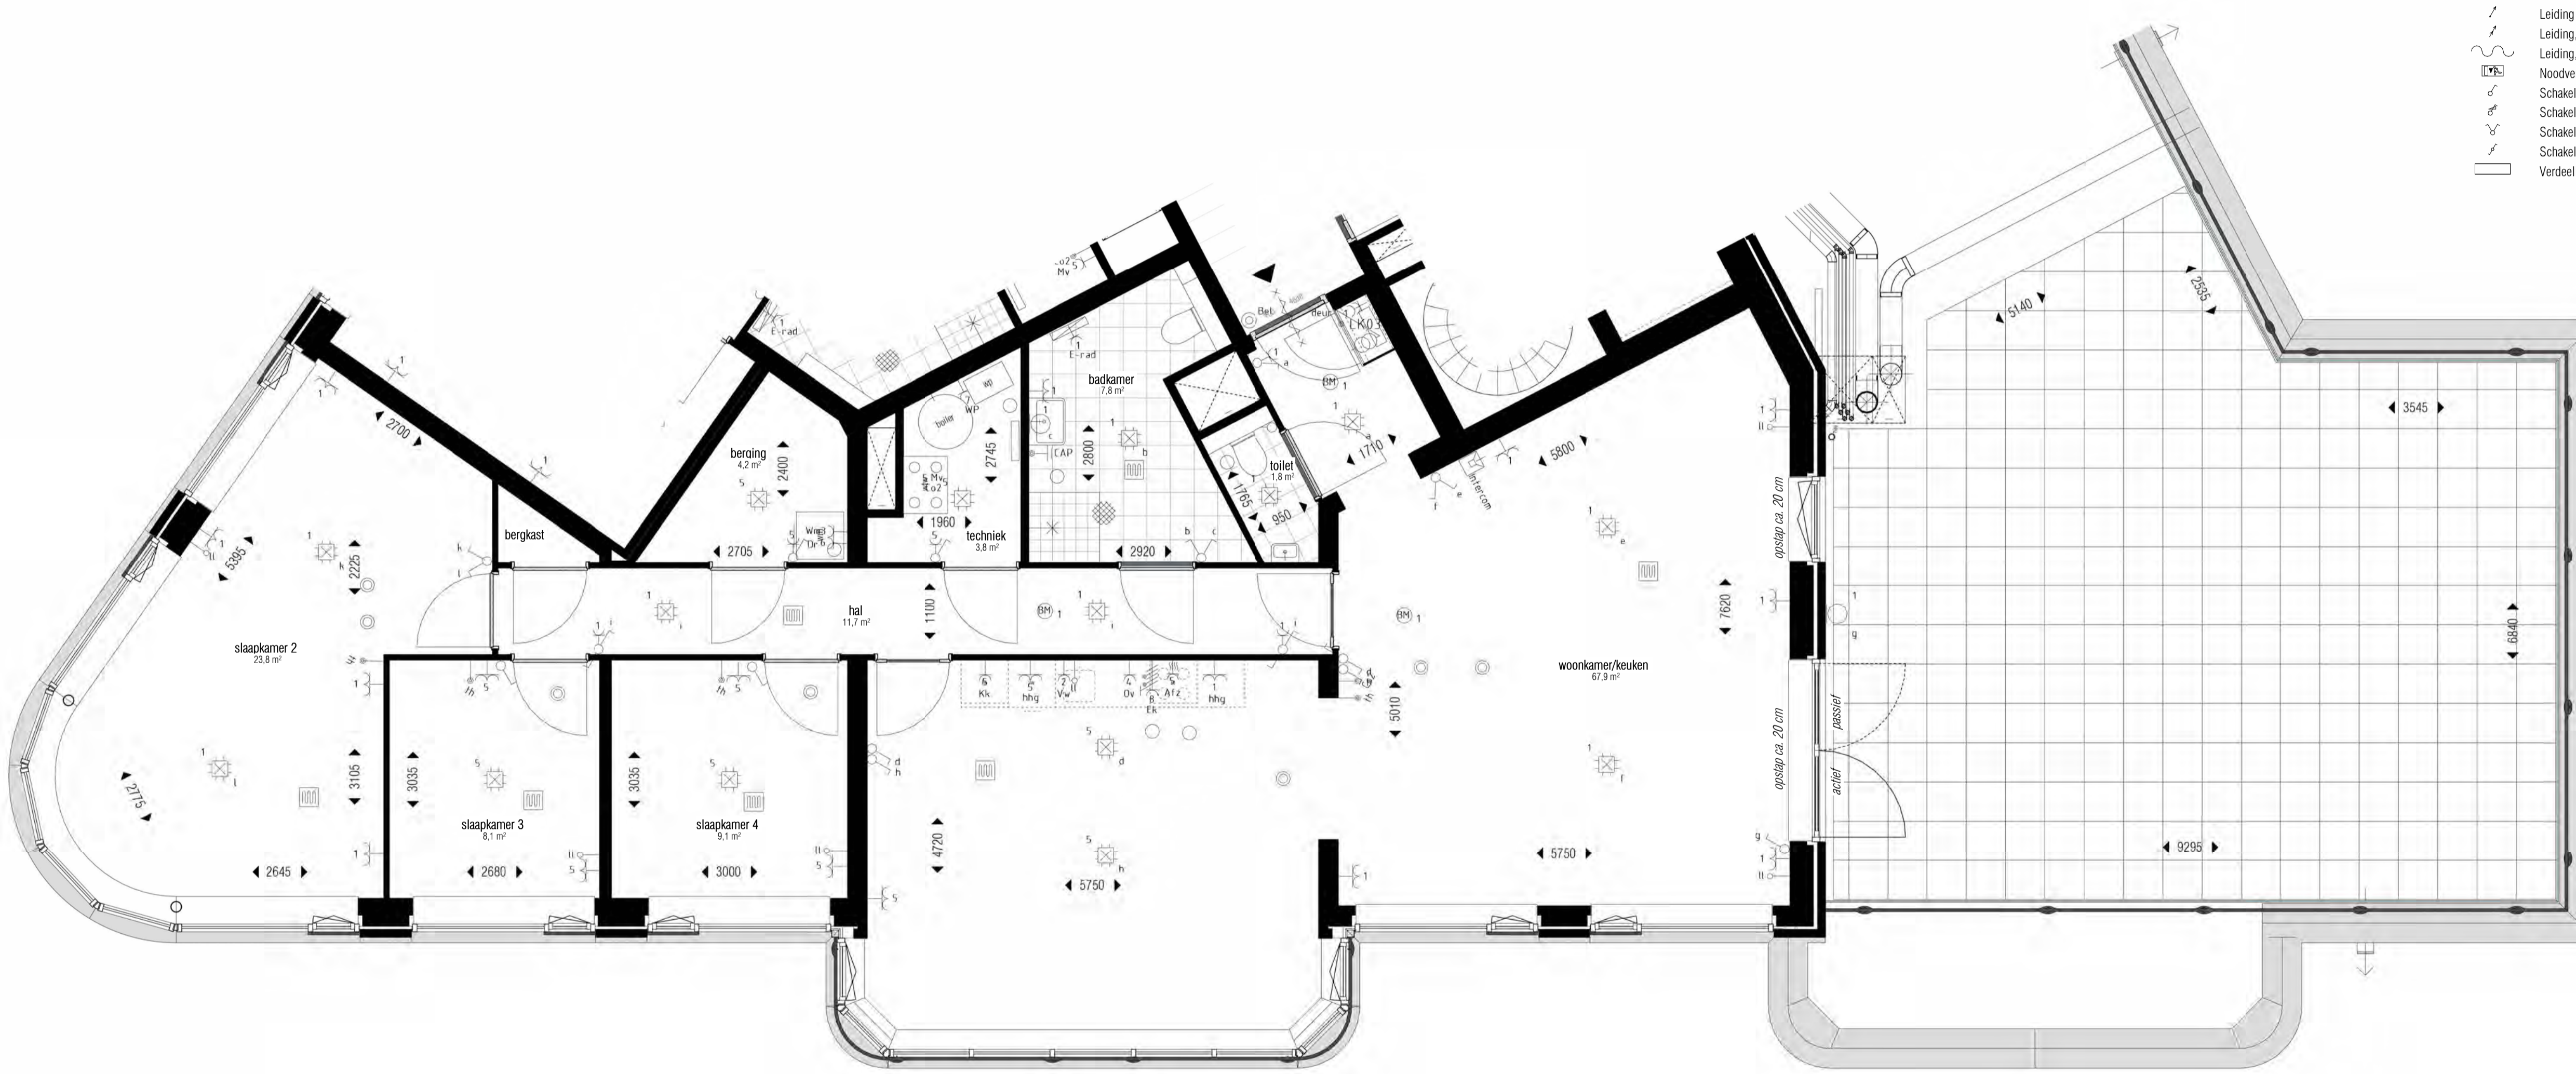

Symboolenlijst installaties

Symbool	Omschrijving
⚡	Thermostaatleiding, bedraad
⚡	Aansluiting CO2 Sensor
⚡	Mechanische ventil (alzuig)
⚡	Mechanische ventil (inblaas)
⚡	Elektrische design radiator
⚡	Vloerverwarming verdeler
⚡	Vloerverwarming

Hoogte's	Omschrijving
1050+	- Schakelaar
300+	- Dubbele wcd
300+	- Buiten Wcd
300+	- Cai
300+	- Data
300+	- Loze leiding
1750+	- Wandlichtpunt badkamer woning
1800+	- Wandlichtpunt gemeenschappelijk
2000+	- Wandlichtpunt balkon
1400+	- Zonnewering 10cm uit kozijn in hoek
1400+	- Wersschakelaar PV
1050+	- Wcd Wasmachine
1050+	- Wcd Droger
600+	- Aarding badkamer
1500+	- Videoloon
1500+	- Thermostaat
1500+	- MV aansluiting woonkamer
300+	- Wcd E-radiator
1500+	- Aansluitingen regelbalk
700+	- Aansluitingen WP
2000+	- Beldrukker
1050+	- Beldrukker

1. electra groepen:
2. Gr 01: Entree, toilet, slaapkamer 1, badkamer, woonkamer
   - Gr 02: Vastwasser
   - Gr 03: Wasmachine
   - Gr 04: Oven
   - Gr 05: Keuken, technische ruimte, berging, slaapkamers 2 & 3
   - Gr 06: Wasdroger
   - Gr 07: Warmtepomp
   - Gr 08: Elektrisch koken

actief = deur die als eerste open gaat
x db = geleidende deur
vld = vrijloopdranger

De keuken inrichting en apparatuur op tekening zijn uitsluitend ter indicatie.