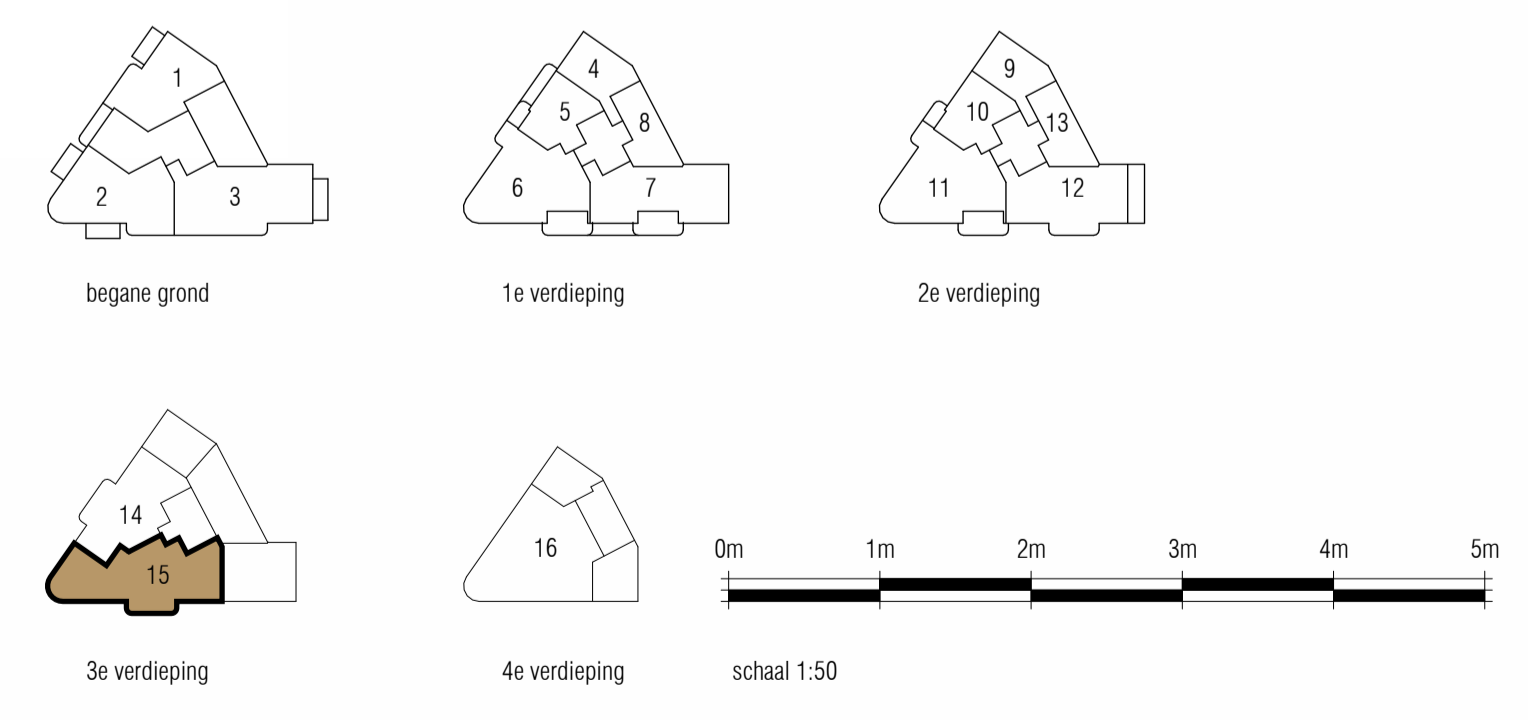

project: de Bank - Voorburg
opdrachtgever: Waaijerbouw
onderdeel: woning 15
projectfase: KAO

blad: KAO-150_15
formaat: A1
schaal: 1:50
projectnummer: A-2019360
datum: 28-04-2022