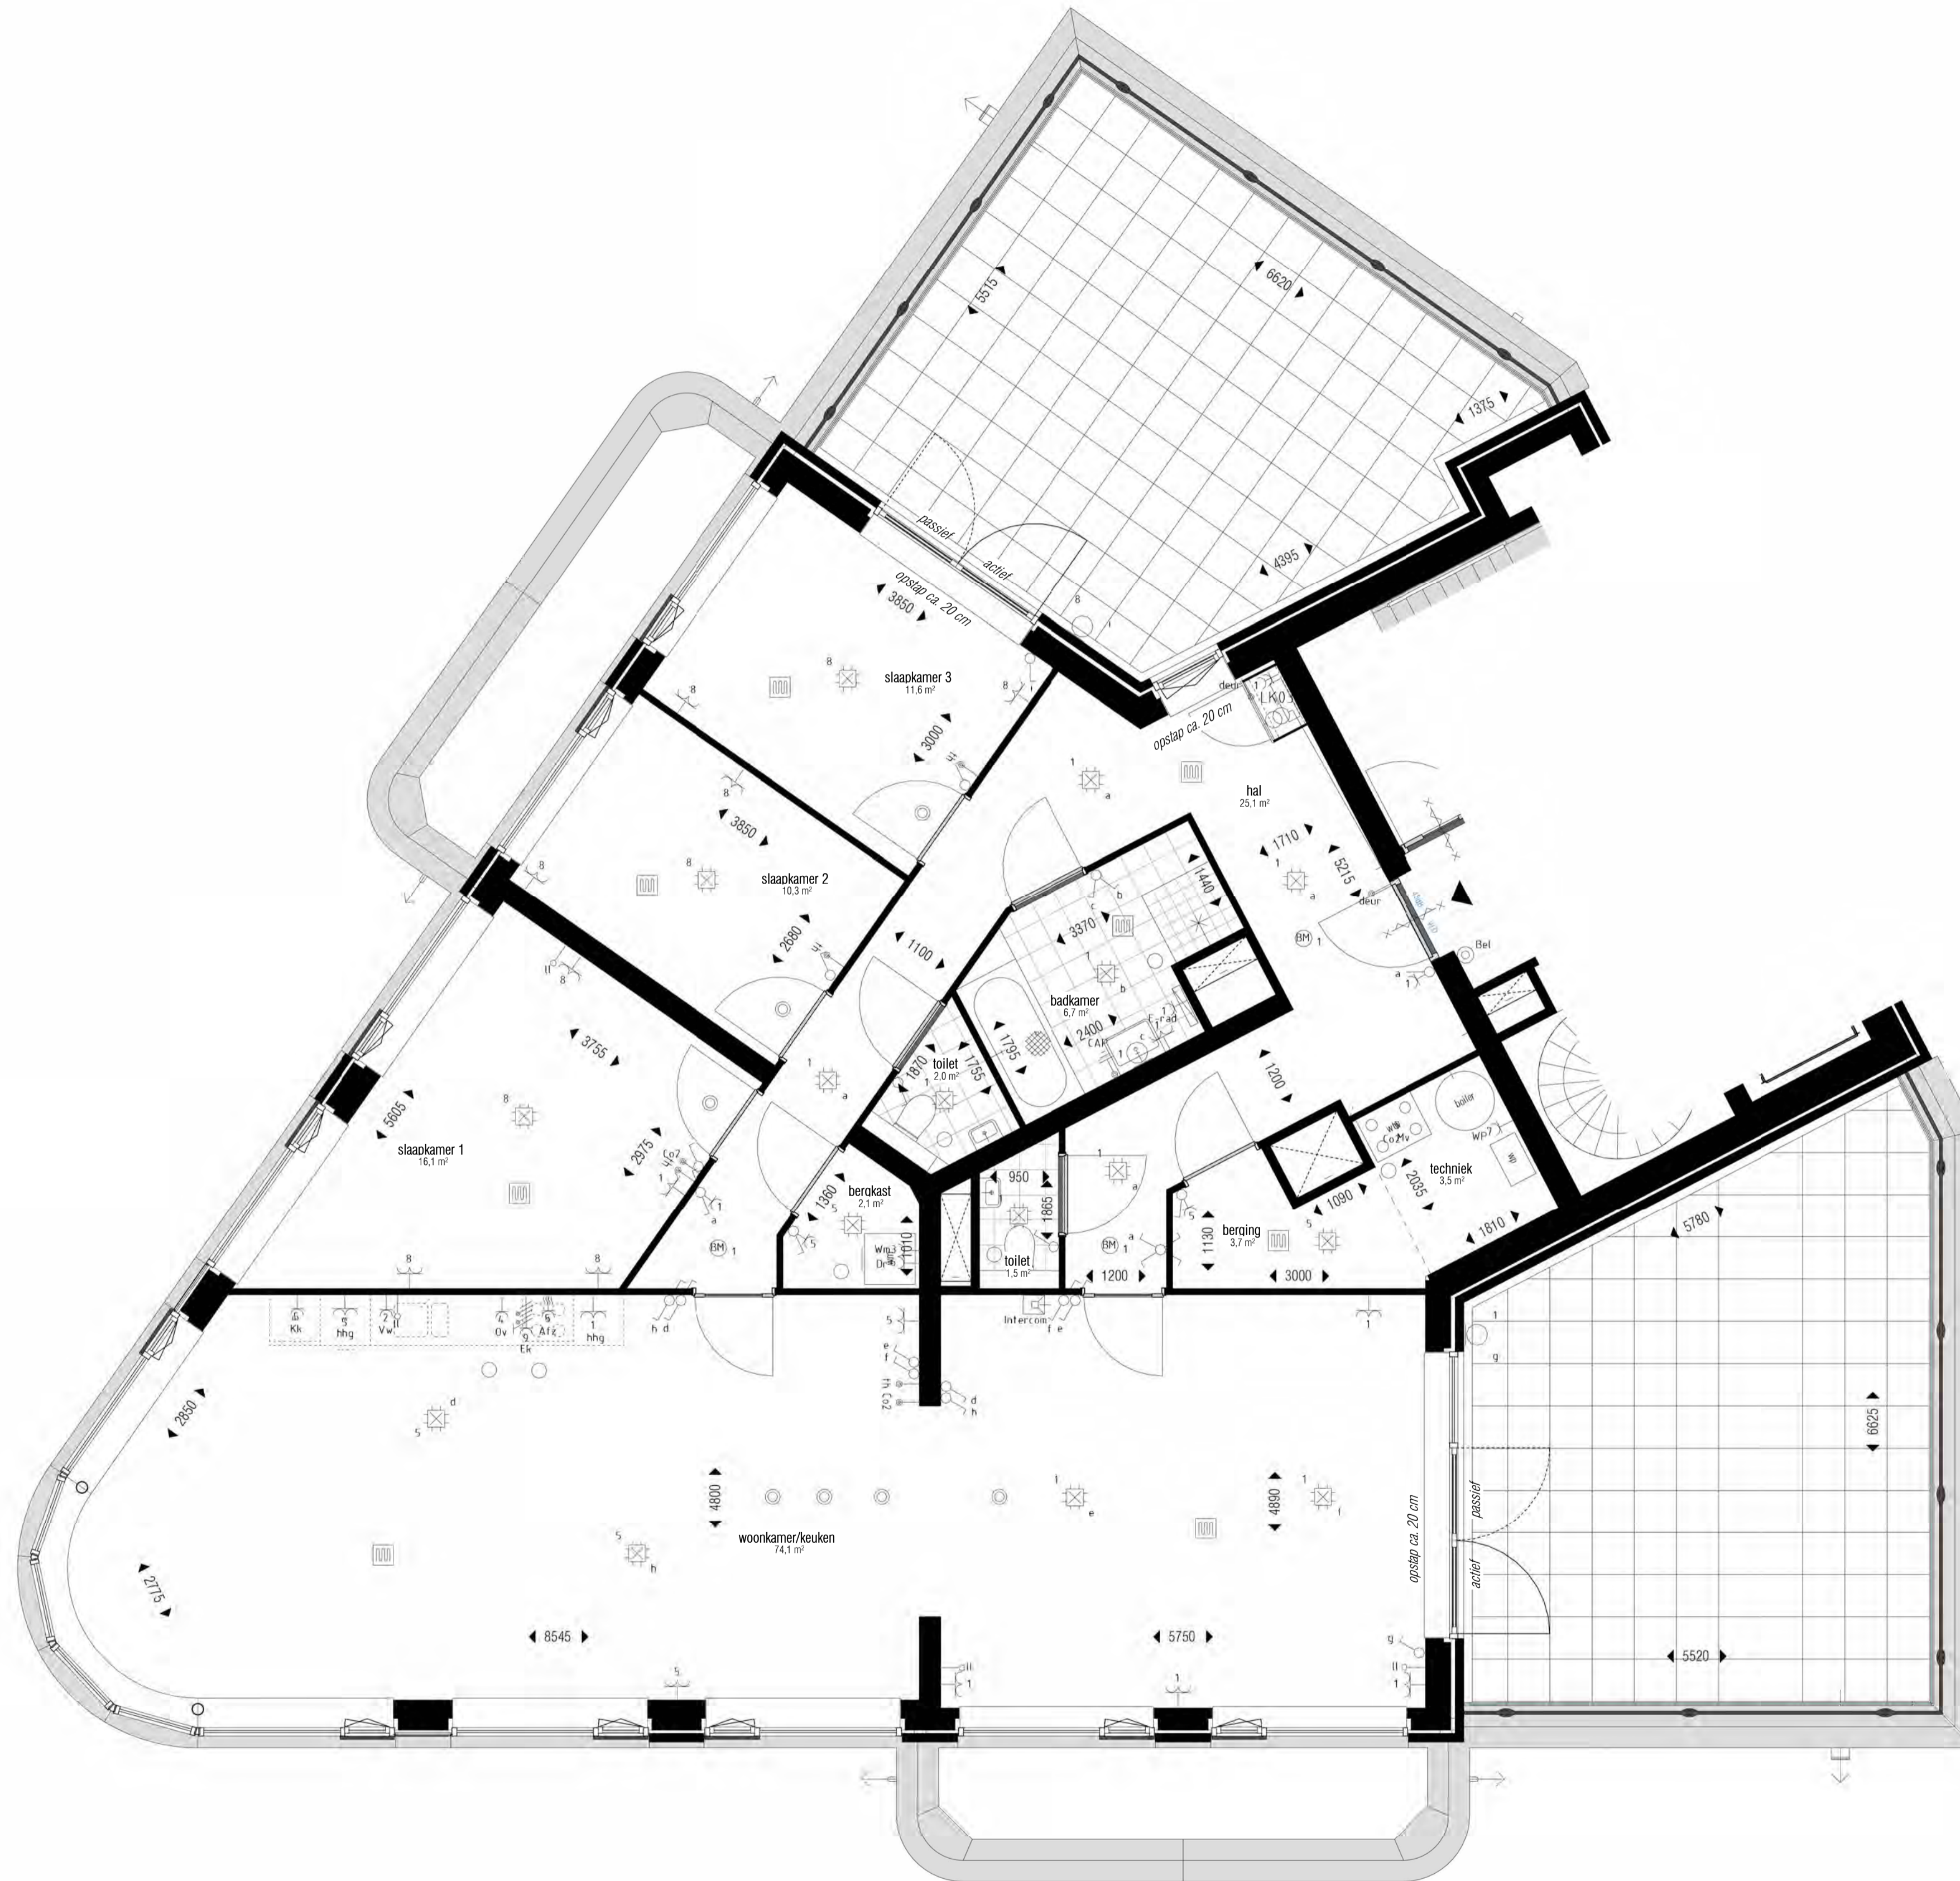

Symbolenlijst installaties

Symbol	Omschrijving	Hoogte's
⊕	Thermostaatleiding, bedraad	1050+
⊕	Aansluiting CO2 Sensor	300+
⊕	Mechanische ventilatie (alzuig)	300+
⊕	Mechanische ventilatie (inblaas)	300+
⊕	Elektrische design radiator	300+
⊕	Vloerverwarming verdeler	300+
⊕	Vloerverwarming	300+
⊕	Schakelaar	1050+
⊕	Dubbele wcd	300+
⊕	Buften Wcd	300+
⊕	Cal	300+
⊕	Data	300+
⊕	Loze leiding	300+
⊕	Wandlichtpunt badkamer woning	1750+
⊕	Wandlichtpunt gemeenschappelijk	1800+
⊕	Wandlichtpunt balkon	2000+
⊕	Zonnewering 10cm uit kozijn in hoek	1400+
⊕	Werkshakelaar PV	1050+
⊕	Wcd Wasmachine	1050+
⊕	Wcd Droger	1050+
⊕	Aarding badkamer	600+
⊕	Videoloon	1500+
⊕	Thermostaat	1500+
⊕	MV aansluiting woonkamer	1500+
⊕	Wcd E-radiator	300+
⊕	Aansluitingen regelbalk	1500+
⊕	Aansluitingen WP	700+
⊕	Beldrukker	2000+
⊕	Beldrukker	1050+

electra groepen:

- Gr 01: Entree, toiletten, badkamer, woonkamer
- Gr 02: Vaatwasser
- Gr 03: Wasmachine
- Gr 04: Oven
- Gr 05: Keuken, technische ruimte, bergkast
- Gr 06: Wasdroger
- Gr 07: Warmtepomp
- Gr 08: Slaapkamer 1, 2 & 3
- Gr 09: Elektrisch koken

⊕ kruipluiken NTB, positie in woningen en gemeenschappelijke entree hal

actief = deur die als eerste open gaat
x db = geluidwerende deur
vld = vrijloopdranger