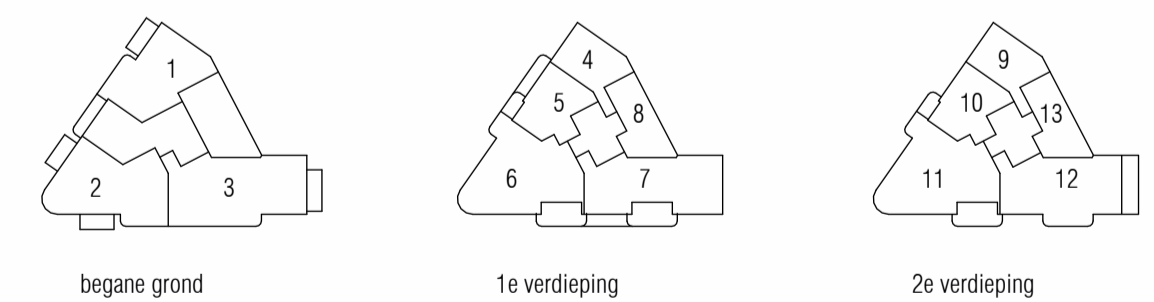

project: de Bank - Voorburg
opdrachtgever: Waaijerbouw
onderdeel: woning 16
projectfase: KAO
blad: KAO-150_16
formaat: A1
schaal: 1:50
projectnummer: A-2019360
datum: 28-04-2022