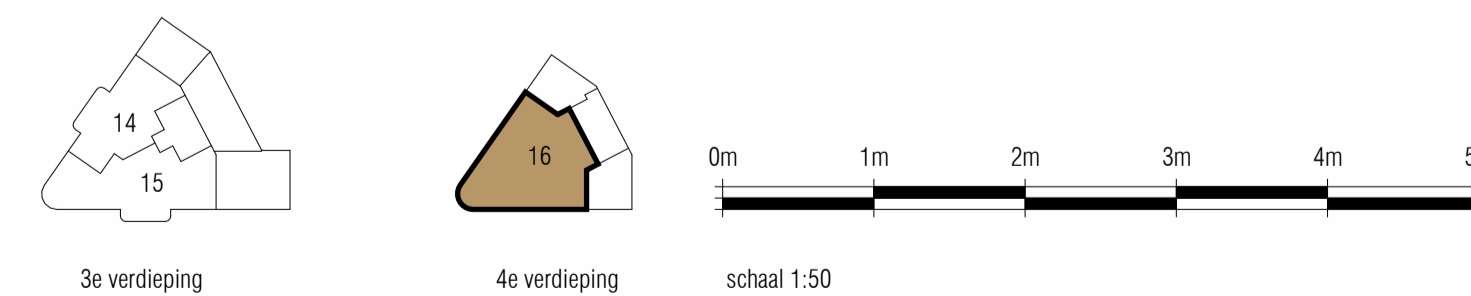

project: de Bank - Voorburg
opdrachtgever: Waaijerbouw
onderdeel: woning 16
projectfase: KAO
blad: KAO-150_16
formaat: A1
schaal: 1:50
projectnummer: A-2019360
datum: 28-04-2022