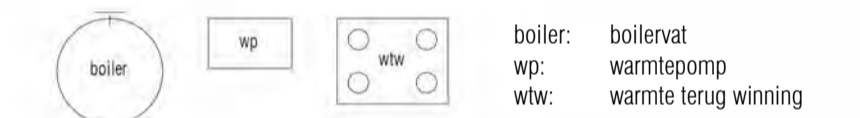

electra groepen:

- Gr 01: Entree, toiletten, badkamer, woonkamer
- Gr 02: Vaatwasser
- Gr 03: Wasmachine
- Gr 04: Oven
- Gr 05: Keuken, technische ruimte, bergkast
- Gr 06: Wasdroger
- Gr 07: Warmtepomp
- Gr 08: Slaapkamer 1, 2 & 3
- Gr 09: Elektrisch koken

⊕ kruipluiken NTB, positie in woningen en gemeenschappelijke entree hal

actief = deur die als eerste open gaat
x db = geluidwerende deur
vld = vrijloopdranger