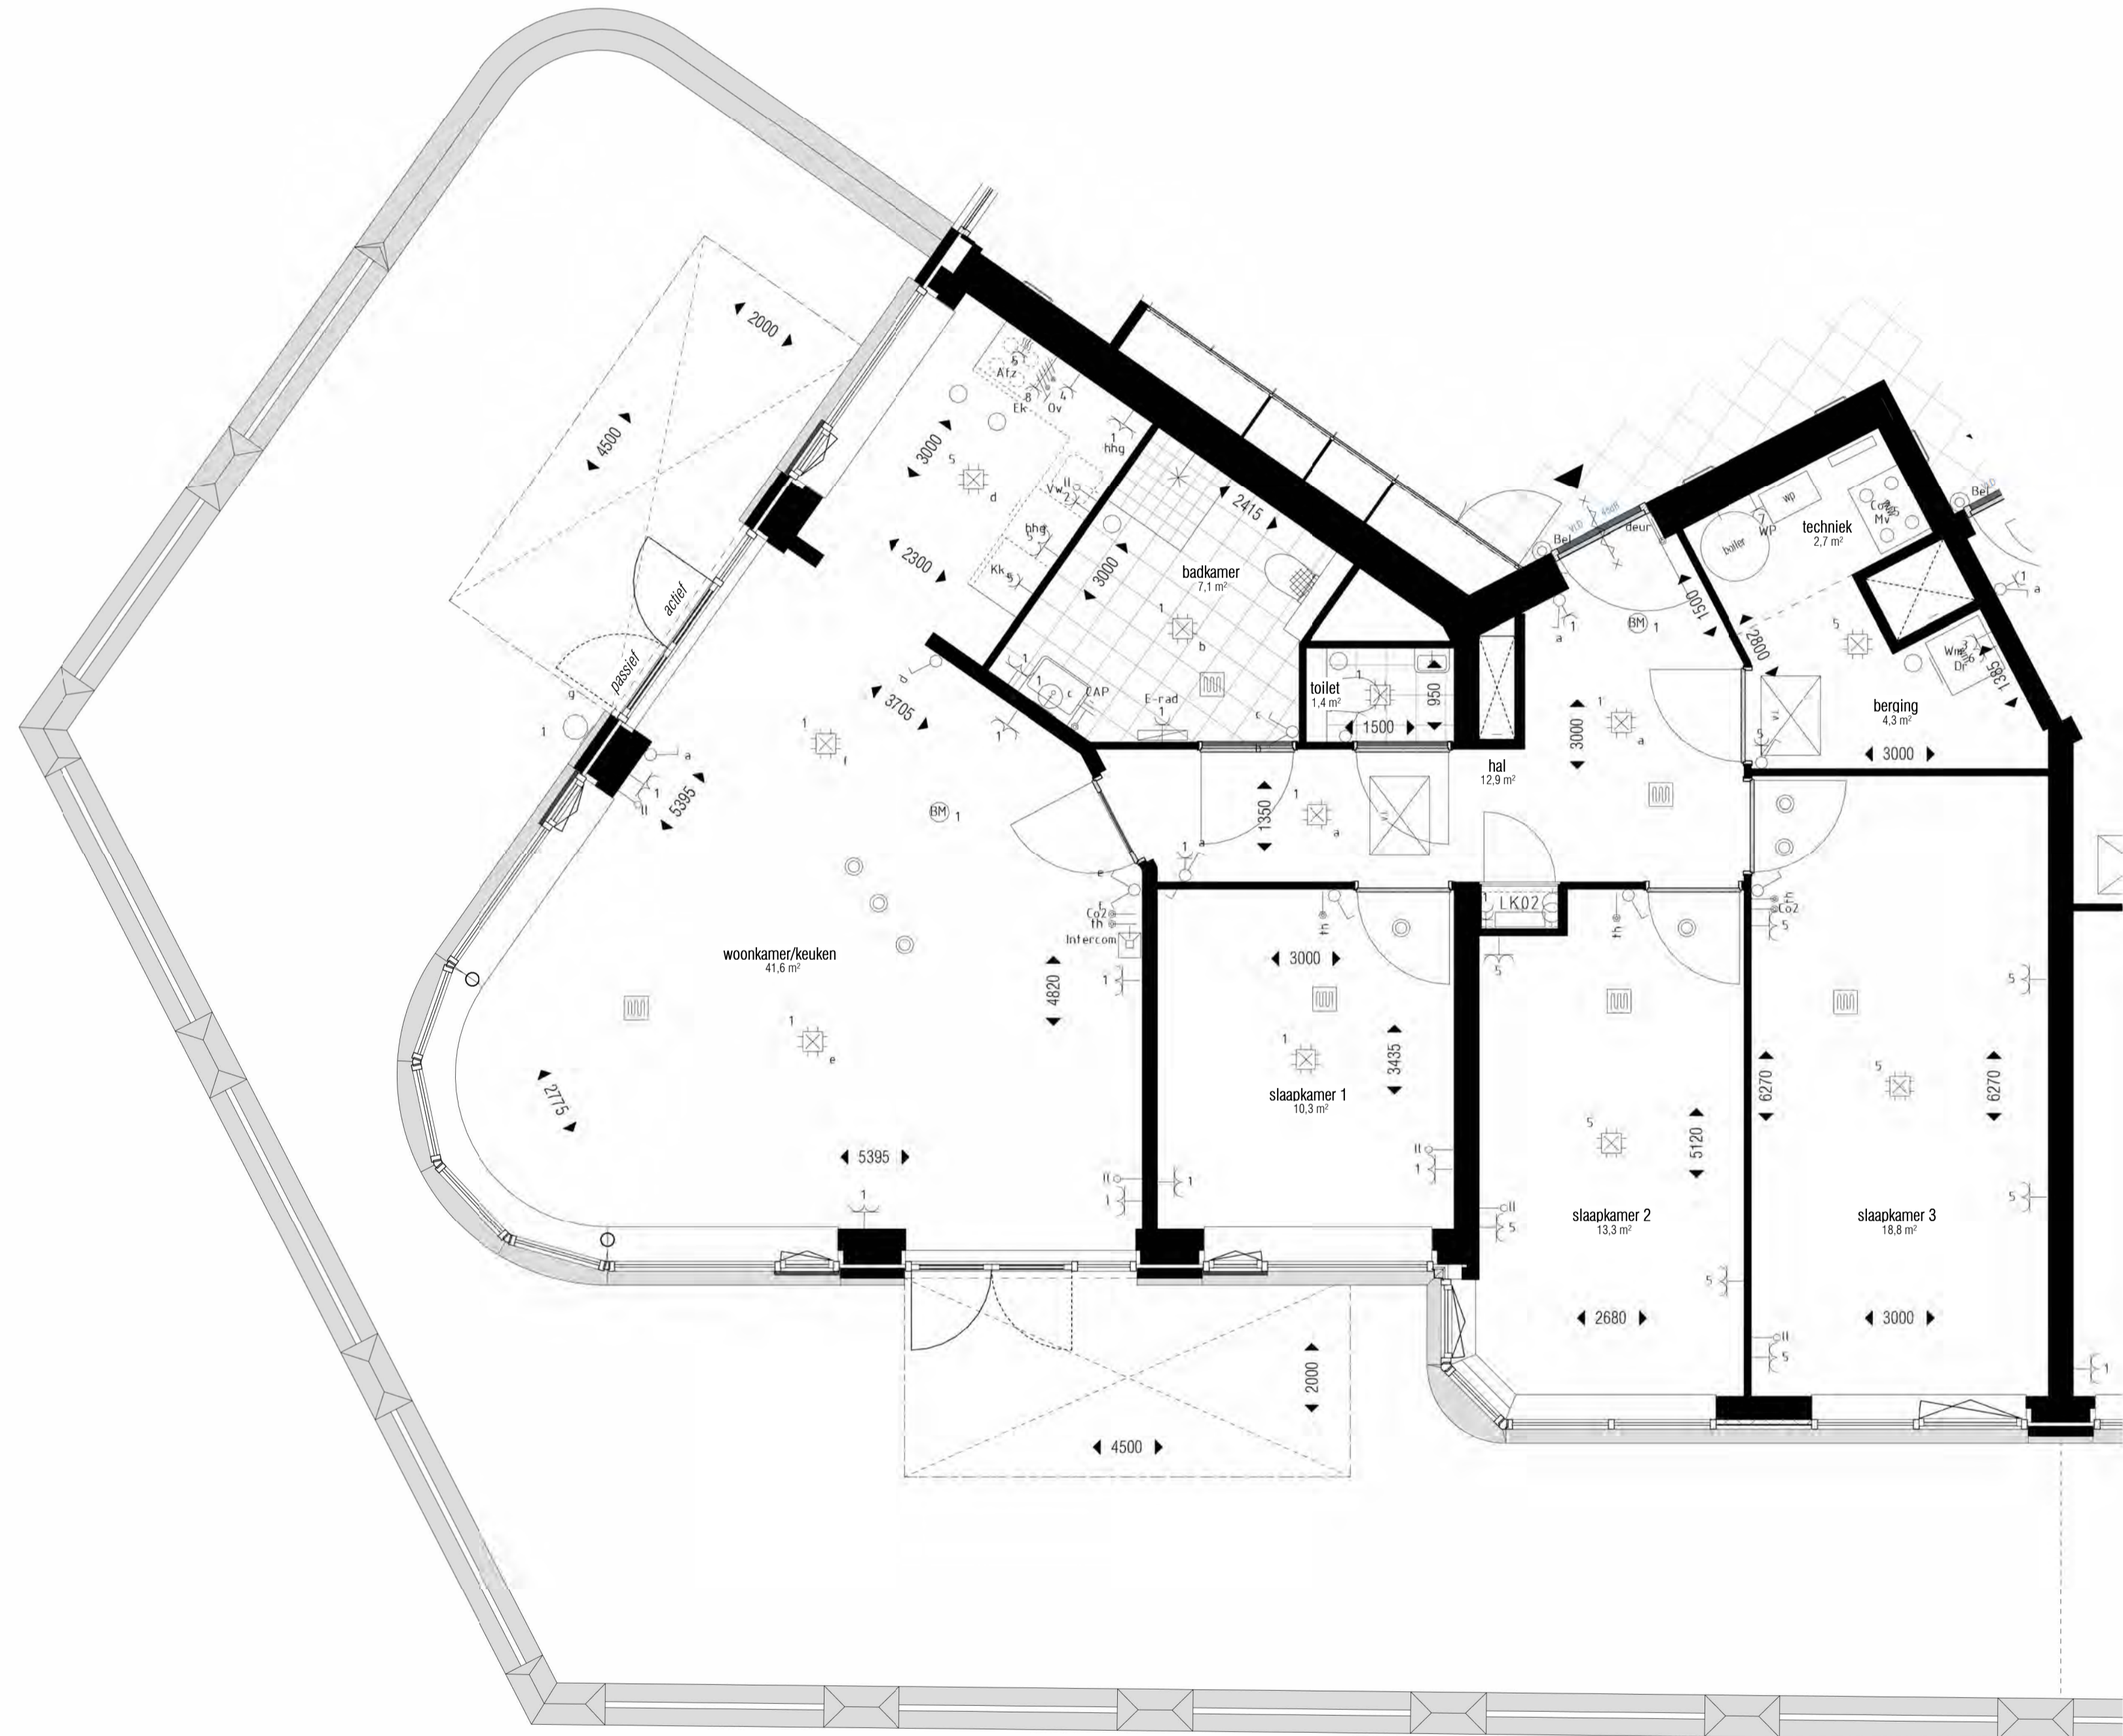

Symbolenlijst installaties

Symbol	Omschrijving
⚡	Thermostaatleiding, bedraad
⚡	Aansluiting CO2 Sensor
⚡	Mechanische ventiel (afzuig)
⚡	Mechanische ventiel (inblaas)
⚡	Elektrische design radiator
⚡	Vloerverwarming verdeler
⚡	Vloerverwarming

Hoogte's	Omschrijving
1050+	- Schakelaar
300+	- Dubbele wcd
300+	- Buiten Wcd
300+	- Cai
300+	- Data
300+	- Loze leiding
1750+	- Wandlichtpunt badkamer woning
1800+	- Wandlichtpunt gemeenschappelijk
2000+	- Wandlichtpunt balkon
1400+	- Zonnewering 10cm uit kozijn in hoek
1400+	- Wersschakelaar PV
1050+	- Wcd Wasmachine
1050+	- Wcd Droger
600+	- Aarding badkamer
1500+	- Videoloon
1500+	- Thermostaat
1500+	- MV aansluiting woonkamer
300+	- Wcd E-radiator
1500+	- Aansluitingen regelbalk
700+	- Aansluitingen WP
2000+	- Beldrukker
1050+	- Beldrukker

electra groepen:

- Gr 01: Entree, toilet, slaapkamer 1, badkamer, woonkamer
- Gr 02: Vaatwasser
- Gr 03: Wasmachine
- Gr 04: Oven
- Gr 05: Keuken, technische ruimte, slaapkamers 2 & 3
- Gr 06: Wasdroger
- Gr 07: Wärmepomp
- Gr 08: Elektrisch koken

⊞ kruipluiken NTB, positie in woningen en gemeenschappelijke entree hal

actief = deur die als eerste open gaat
x db = geluïdwerende deur
vld = vrijloopdranger

project: **de Bank - Voorburg** blad: **KAO-150_02**
opdrachtgever: Waaijerbouw formaat: A1
onderdeel: woning 02 schaal: 1:50
projectfase: KAO projectnummer: A-2019360 datum: 28-04-2022