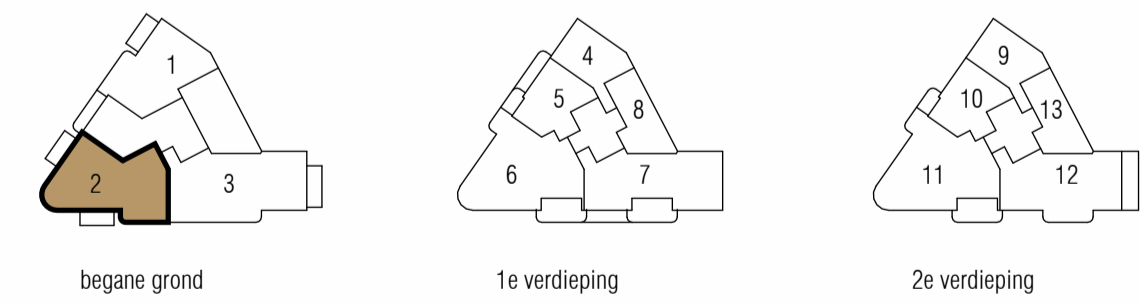

project: **de Bank - Voorburg** blad: **KAO-150_02**
opdrachtgever: Waaijerbouw formaat: A1
onderdeel: woning 02 schaal: 1:50
projectfase: KAO projectnummer: A-2019360 datum: 28-04-2022