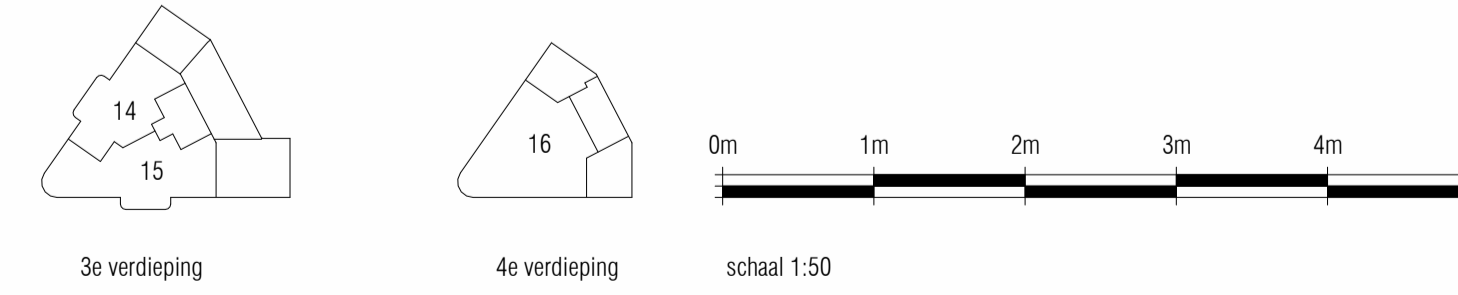

project: **de Bank - Voorburg** blad: **KAO-150_02**
opdrachtgever: Waaijerbouw formaat: A1
onderdeel: woning 02 schaal: 1:50
projectfase: KAO projectnummer: A-2019360 datum: 28-04-2022