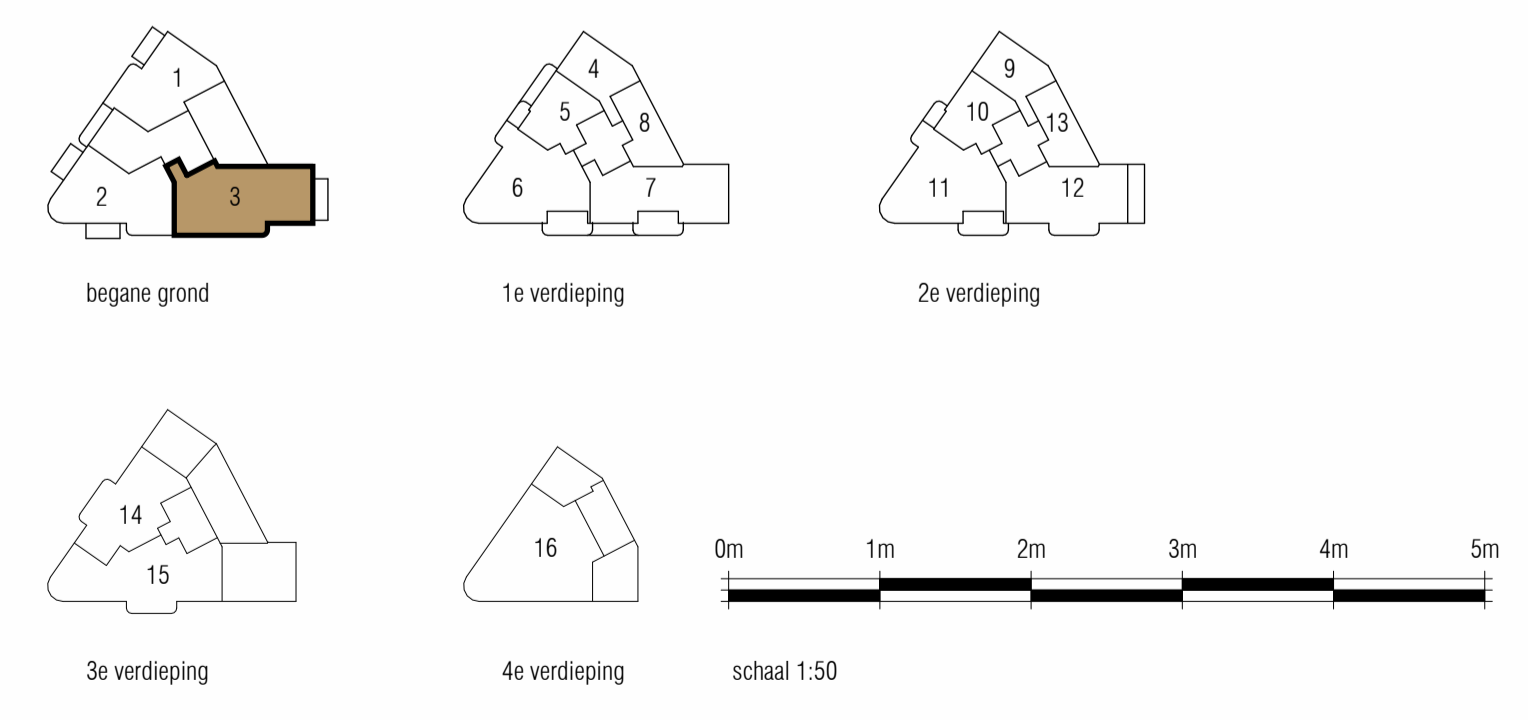

project: **de Bank - Voorburg** blad: **KAO-150_03**
opdrachtgever: Waaijerbouw formaat: A1
onderdeel: woning 03 schaal: 1:50
projectfase: KAO projectnummer: A-2019360 datum: 28-04-2022