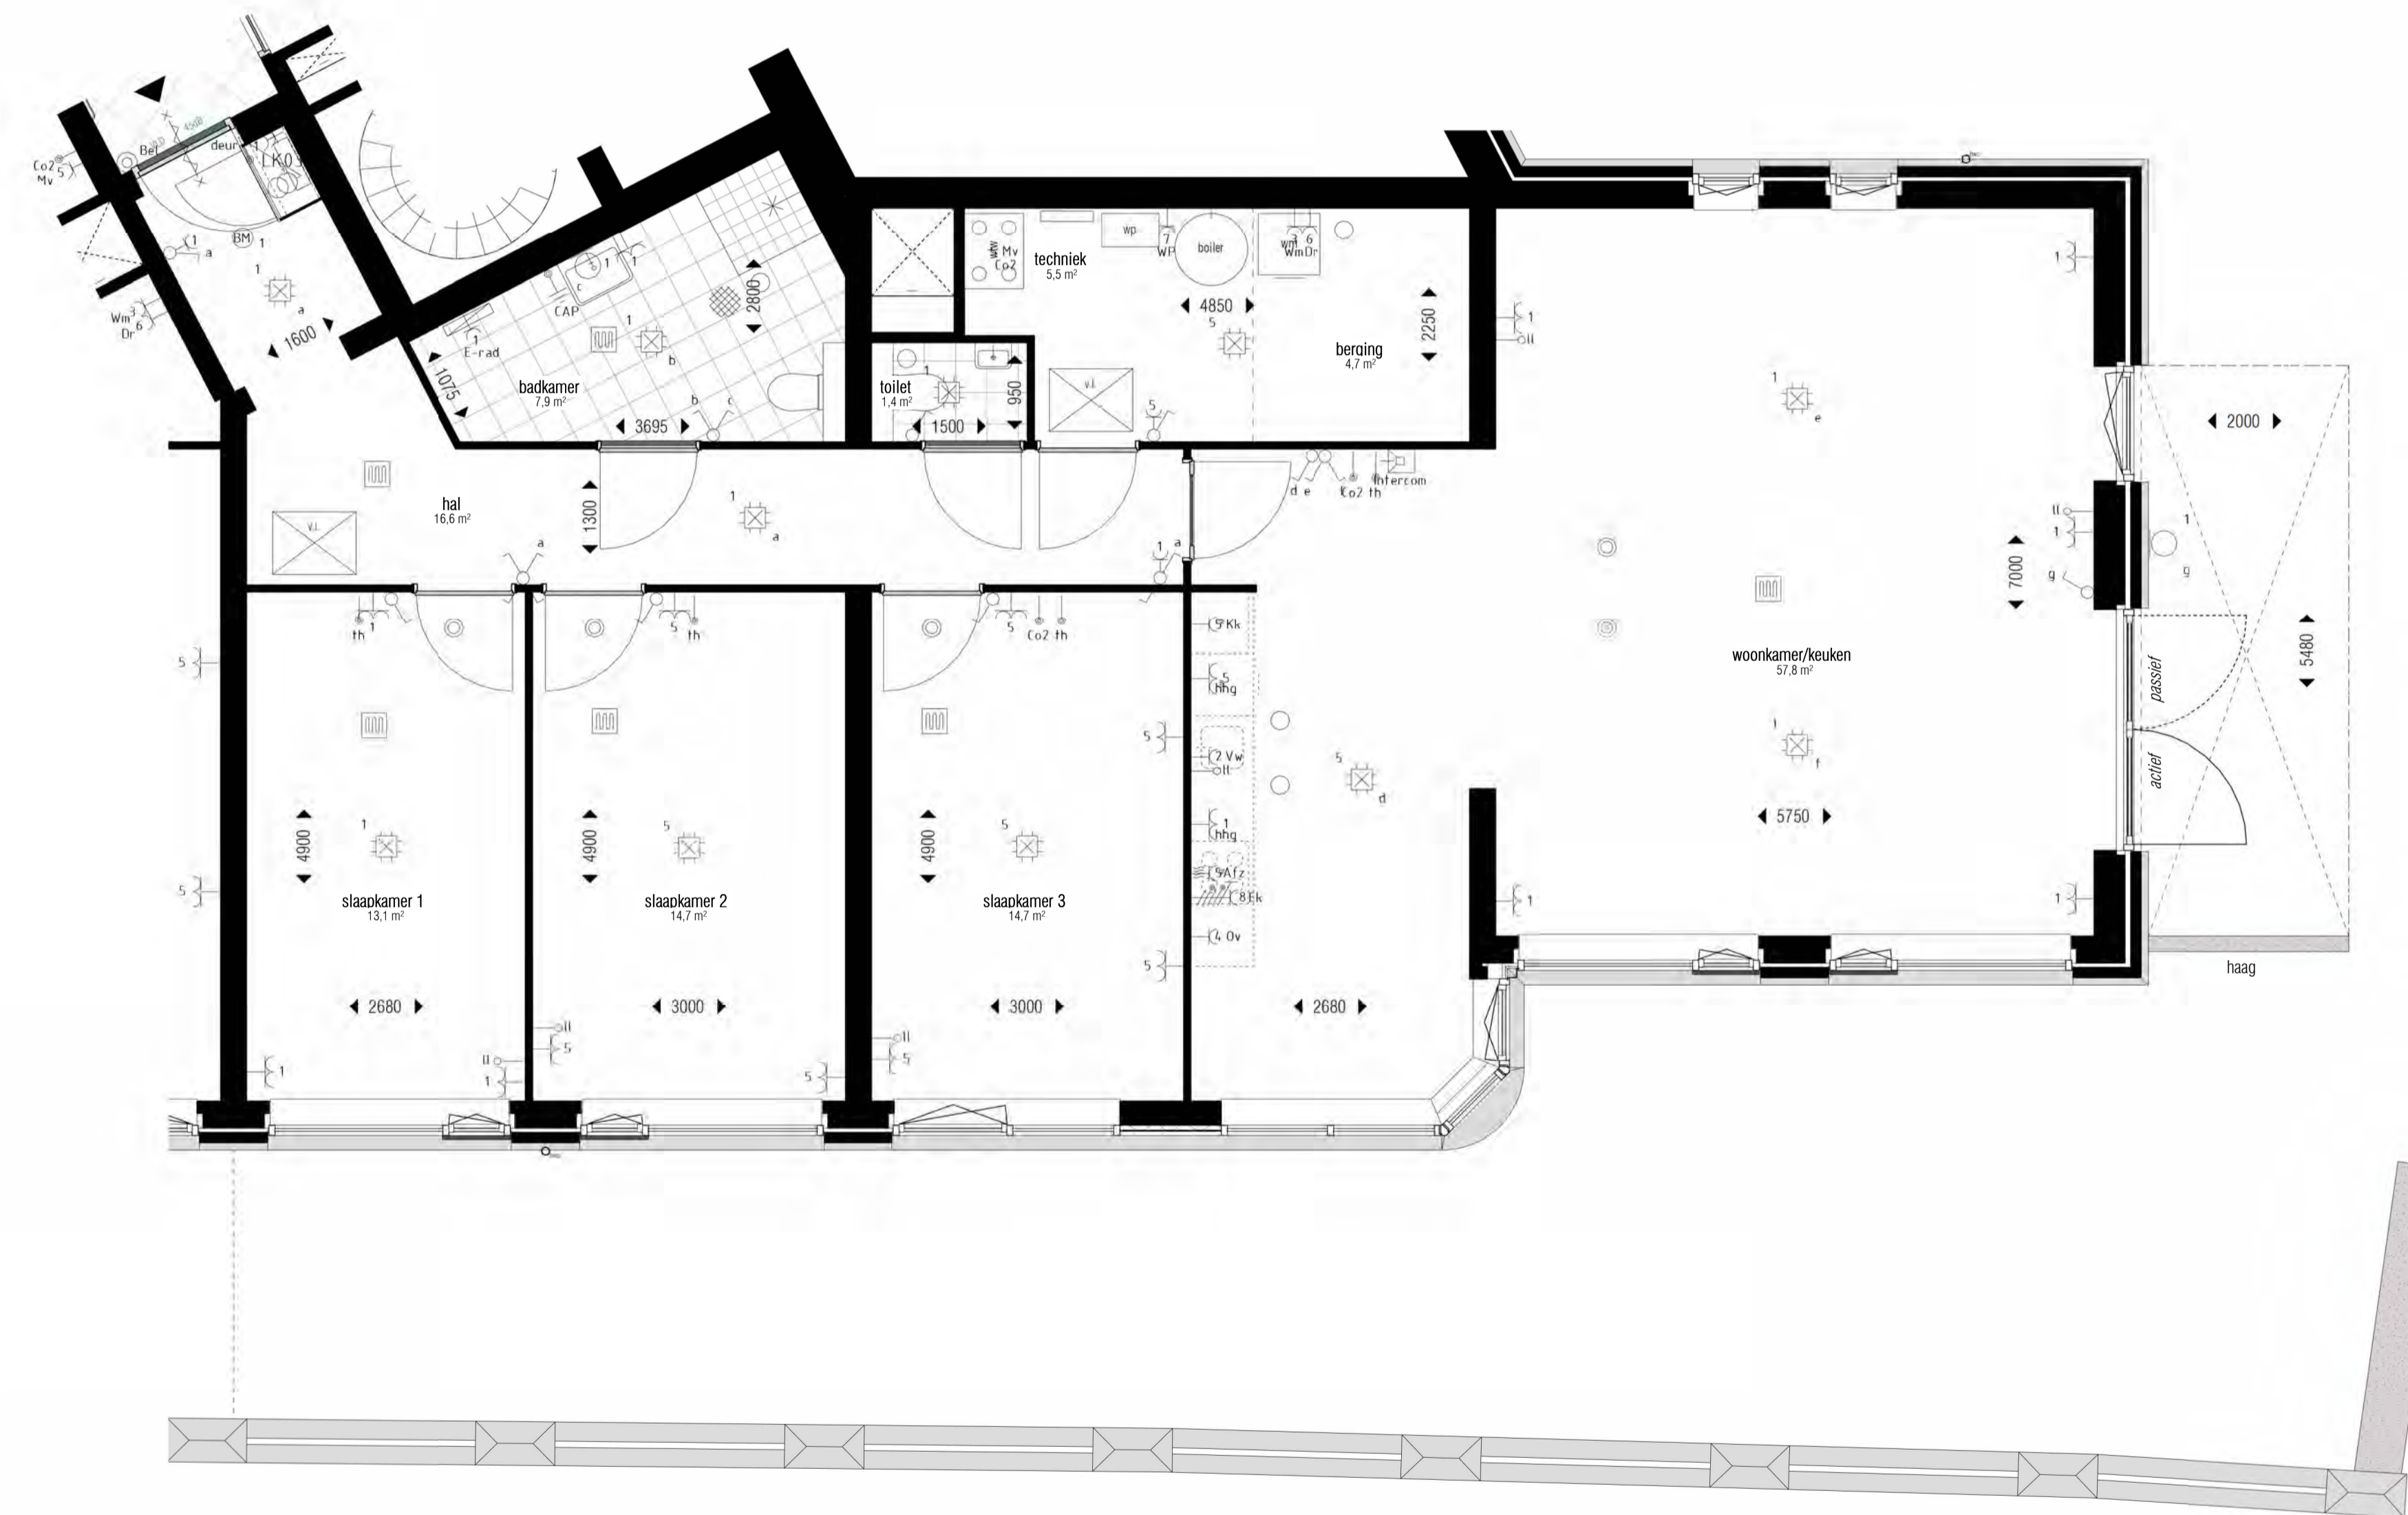

Symbolenlijst installaties

Symbol	Omschrijving	Hoogte's
⬇	Thermostaatleiding, bedraad	1050+
⬆	Aansluiting CO2 Sensor	300+
⬆	Mechanische ventiel (afzuig)	300+
⬆	Mechanische ventiel (inblaa)	300+
⬆	Elektrische design radiator	300+
⬆	Vloerverwarming verdeler	300+
⬆	Vloerverwarming	300+
⬆	Hoogte's	1050+
⬆	- Schakelaar	300+
⬆	- Dubbele wcd	300+
⬆	- Buiten Wcd	300+
⬆	- Cai	300+
⬆	- Data	300+
⬆	- Loze leiding	300+
⬆	- Wandlichtpunt badkamer woning	1750+
⬆	- Wandlichtpunt gemeenschappelijk	1800+
⬆	- Wandlichtpunt balkon	2000+
⬆	- Zonnewering 10cm uit kozijn in hoek	1400+
⬆	- Werschakelaar PV	1050+
⬆	- Wcd Wasmachine	1050+
⬆	- Wcd Droger	1050+
⬆	- Aarding badkamer	600+
⬆	- Videoloon	1500+
⬆	- Thermostaat	1500+
⬆	- MV aansluiting woonkamer	1500+
⬆	- Wcd E-radiator	300+
⬆	- Aansluitingen regelbalk	700+
⬆	- Aansluitingen WP	2000+
⬆	- Beldrukker	1050+

electra groepen:

- Gr 01: Entree, toilet, slaapkamer 1, badkamer, woonkamer
- Gr 02: Vaatwasser
- Gr 03: Wasmachine
- Gr 04: Oven
- Gr 05: Keuken, technische ruimte, slaapkamers 2 & 3
- Gr 06: Wasdroger
- Gr 07: Warmtepomp
- Gr 08: Elektrisch koken

⊗ kruipluiken NTB, positie in woningen en gemeenschappelijke entree hal