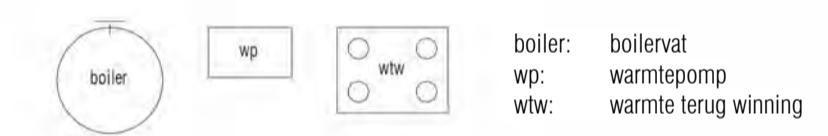

electra groepen:

- Gr 01: Entree, toilet, slaapkamer 1, badkamer, woonkamer
- Gr 02: Vaatwasser
- Gr 03: Wasmachine
- Gr 04: Oven
- Gr 05: Keuken, technische ruimte, slaapkamers 2 & 3
- Gr 06: Wasdroger
- Gr 07: Warmtepomp
- Gr 08: Elektrisch koken

⊗ kruipluiken NTB, positie in woningen en gemeenschappelijke entree hal