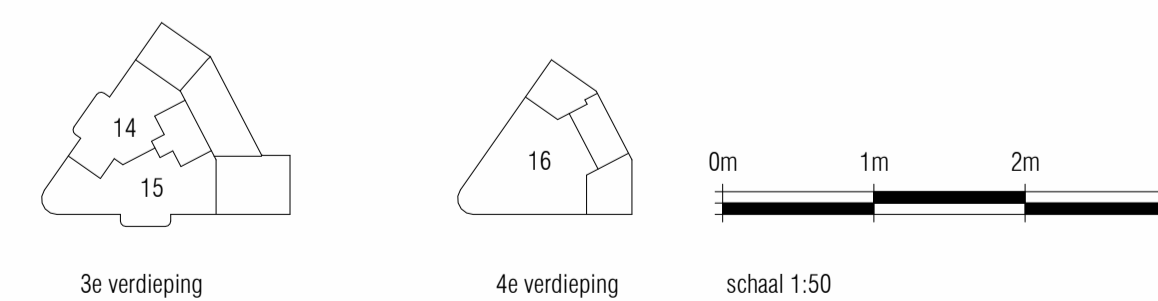

project: **de Bank - Voorburg** blad: **KAO-150_06**
formaat: A1
opdrachtgever: Waaijerbouw
onderdeel: woning 06
projectnummer: A-2019360
projectfase: KAO
datum: 28-04-2022