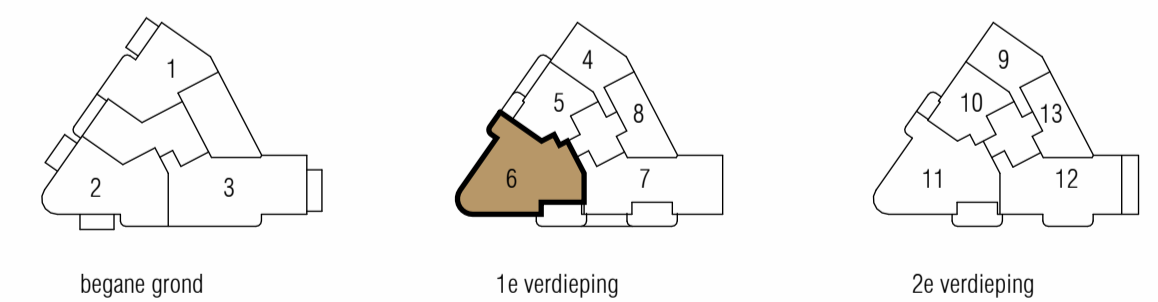

project: **de Bank - Voorburg** blad: **KAO-150_06**
formaat: A1
opdrachtgever: Waaijerbouw
onderdeel: woning 06
projectnummer: A-2019360
projectfase: KAO
datum: 28-04-2022