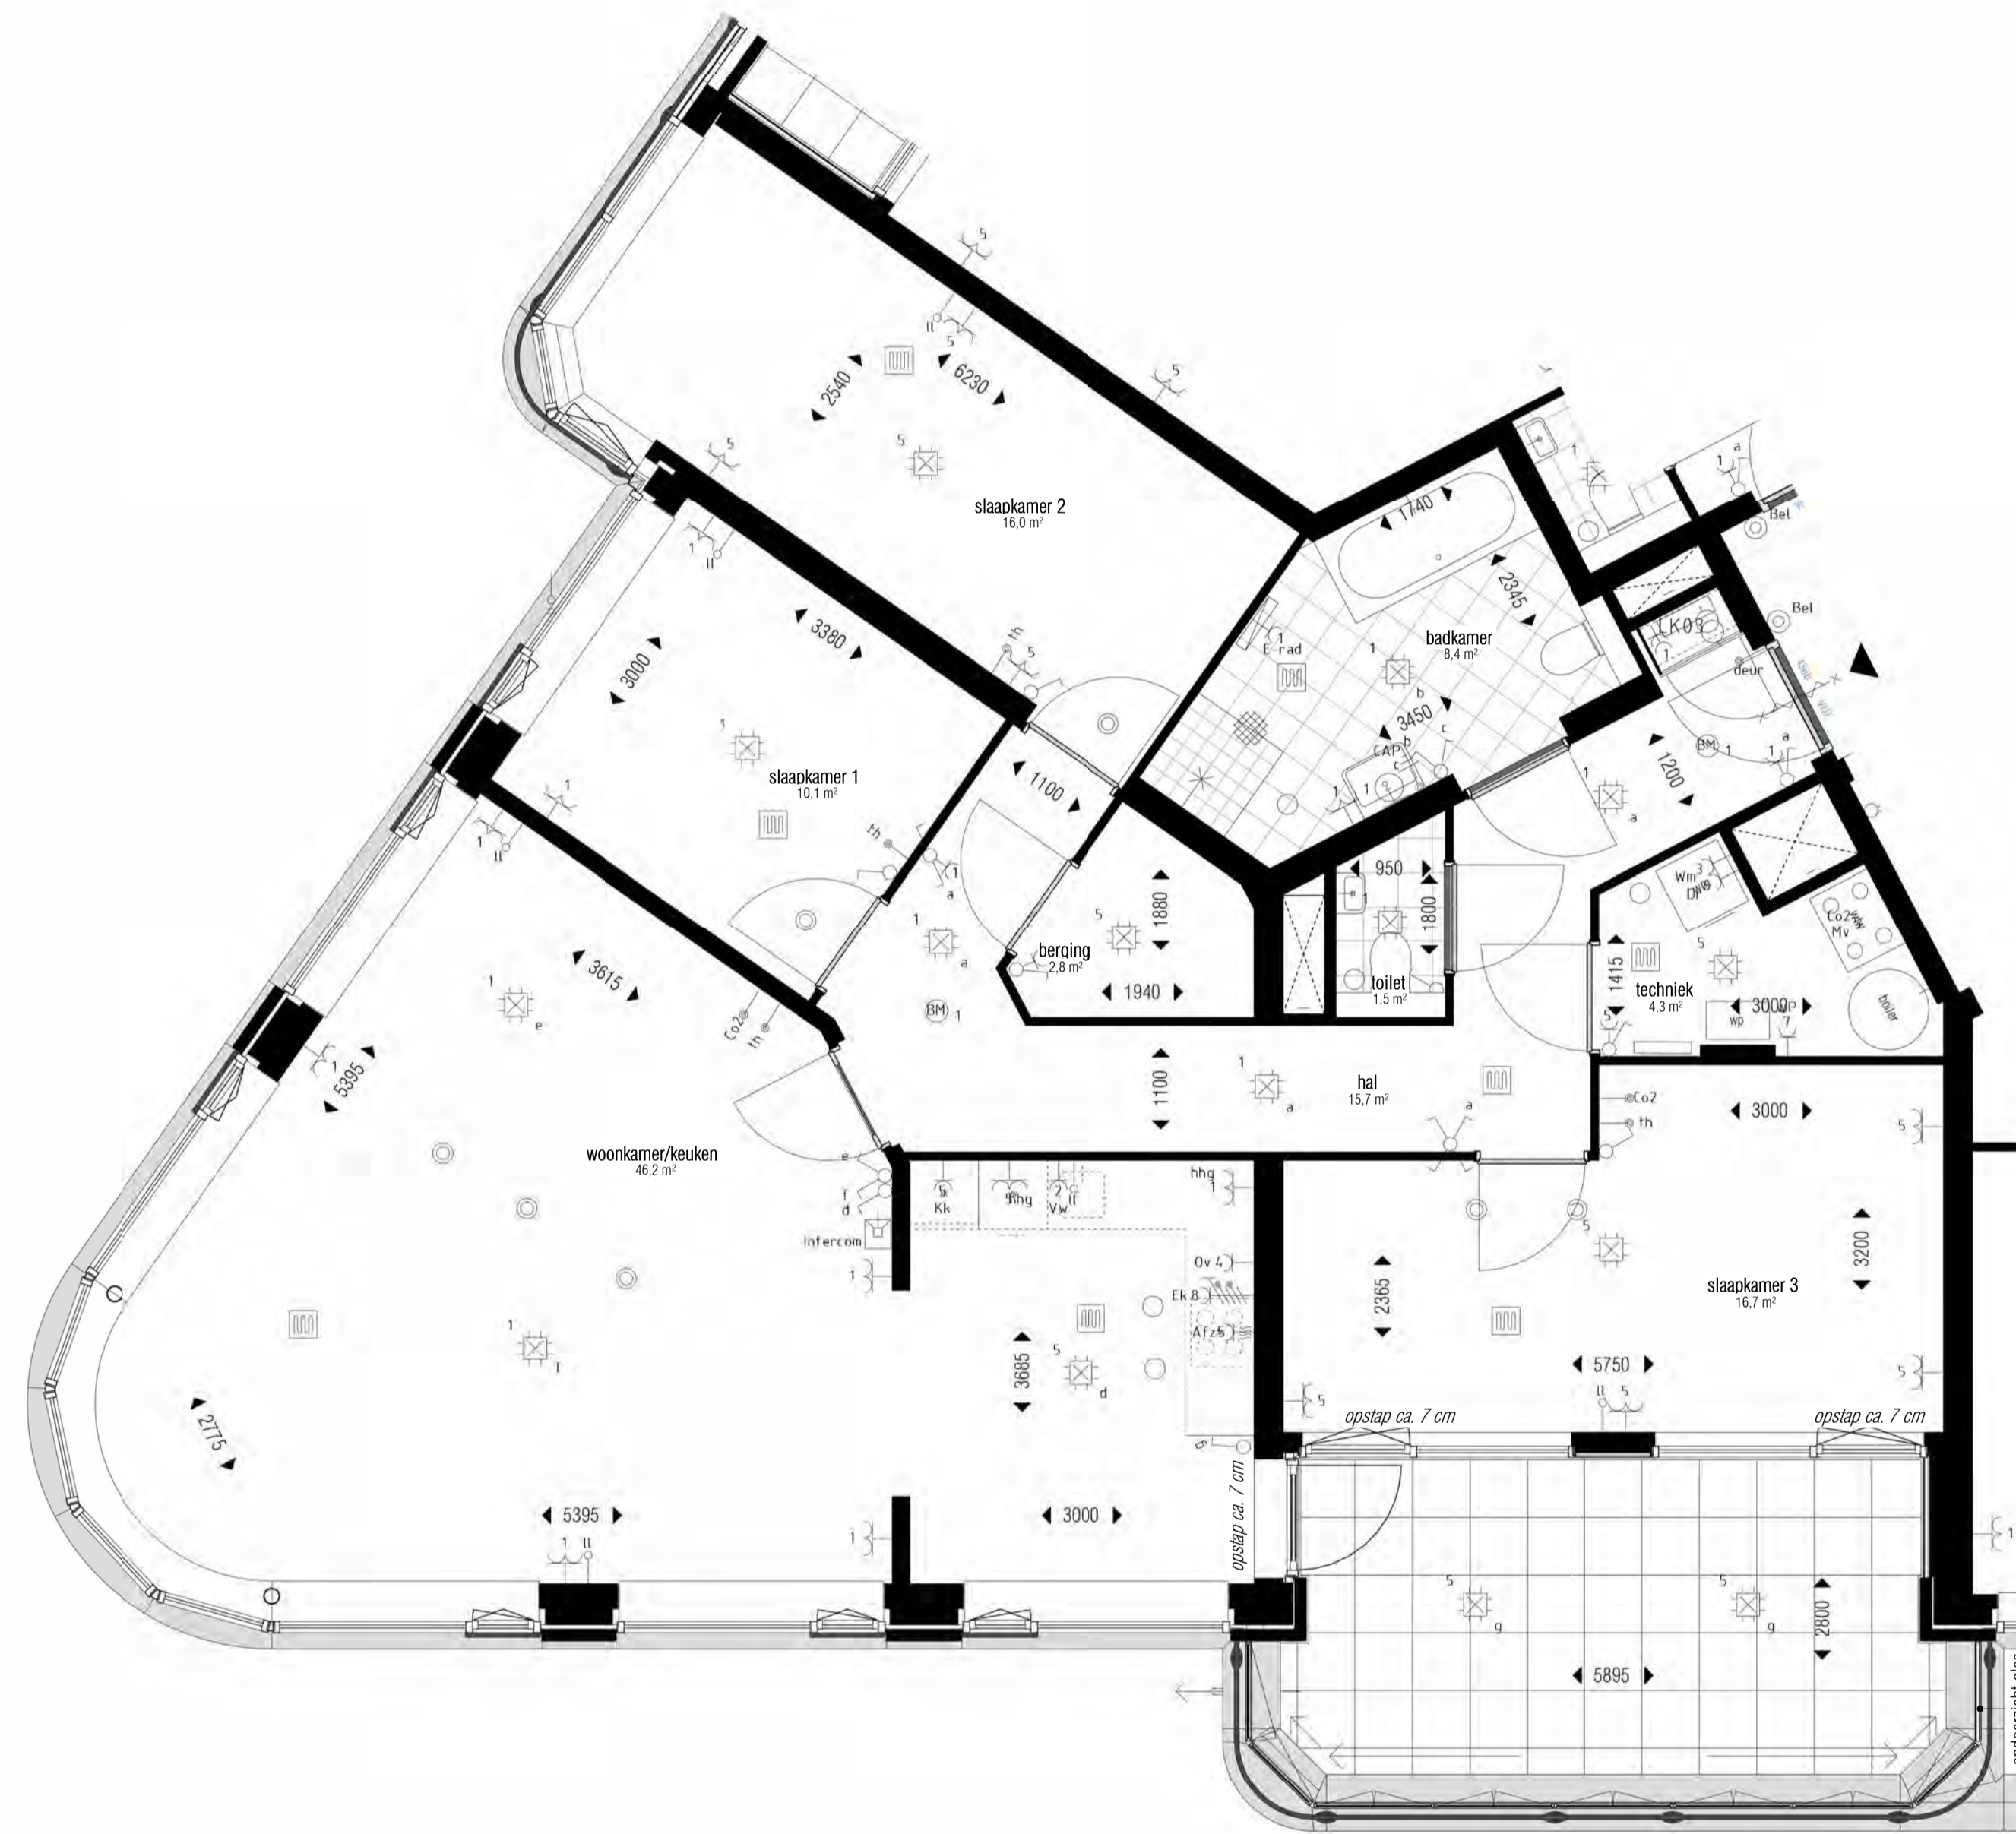

Symbolenlijst installaties

Symbol	Omschrijving
⚡	Thermostaatleiding, bedraad
⚡	Aansluiting CO2 Sensor
⚡	Mechanische ventil (afzuig)
⚡	Mechanische ventil (inblaas)
⚡	Elektrische design radiator
⚡	Vloerverwarming verdeler
⚡	Vloerverwarming

Hoogte's	Omschrijving	Hoogte's
1050+	- Schakelaar	1050+
300+	- Dubbele wcd	300+
300+	- Buiten Wcd	300+
300+	- Cai	300+
300+	- Data	300+
300+	- Loze leiding	300+
1750+	- Wandlichtpunt badkamer woning	1750+
1800+	- Wandlichtpunt gemeenschappelijk	1800+
2000+	- Wandlichtpunt balkon	2000+
1400+	- Zonnewering 10cm uit kozijn in hoek	1400+
1400+	- Werschakelaar PV	1400+
1050+	- Wcd Wasmachine	1050+
1050+	- Wcd Droger	1050+
600+	- Aarding badkamer	600+
1500+	- Videoloon	1500+
1500+	- Thermostaat	1500+
1500+	- MV aansluiting woonkamer	1500+
300+	- Wcd E-radiator	300+
1500+	- Aansluitingen regelbalk	1500+
700+	- Aansluitingen WP	700+
2000+	- Beldrukker	2000+
1050+	- Beldrukker	1050+

electra groepen:

- Gr 01: Entree, toilet, slaapkamer 1, badkamer, woonkamer
- Gr 02: Vaatwasser
- Gr 03: Wasmachine
- Gr 04: Oven
- Gr 05: Keuken, technische ruimte, berging, slaapkamers 2 & 3
- Gr 06: Wasdroger
- Gr 07: Warmtepomp
- Gr 08: Elektrisch koken

kruipluiken NTB, positie in woningen en gemeenschappelijke entree hal

boiler: boilervat
wp: warmtepomp
wt: warmte terug winning

actief = deur die als eerste open gaat
x db = geluidwerende deur
vld = vrijloopdranger

project: **de Bank - Voorburg** blad: **KAO-150_06**
formaat: A1
opdrachtgever: Waaijerbouw
onderdeel: woning 06
projectnummer: A-2019360
projectfase: KAO
datum: 28-04-2022