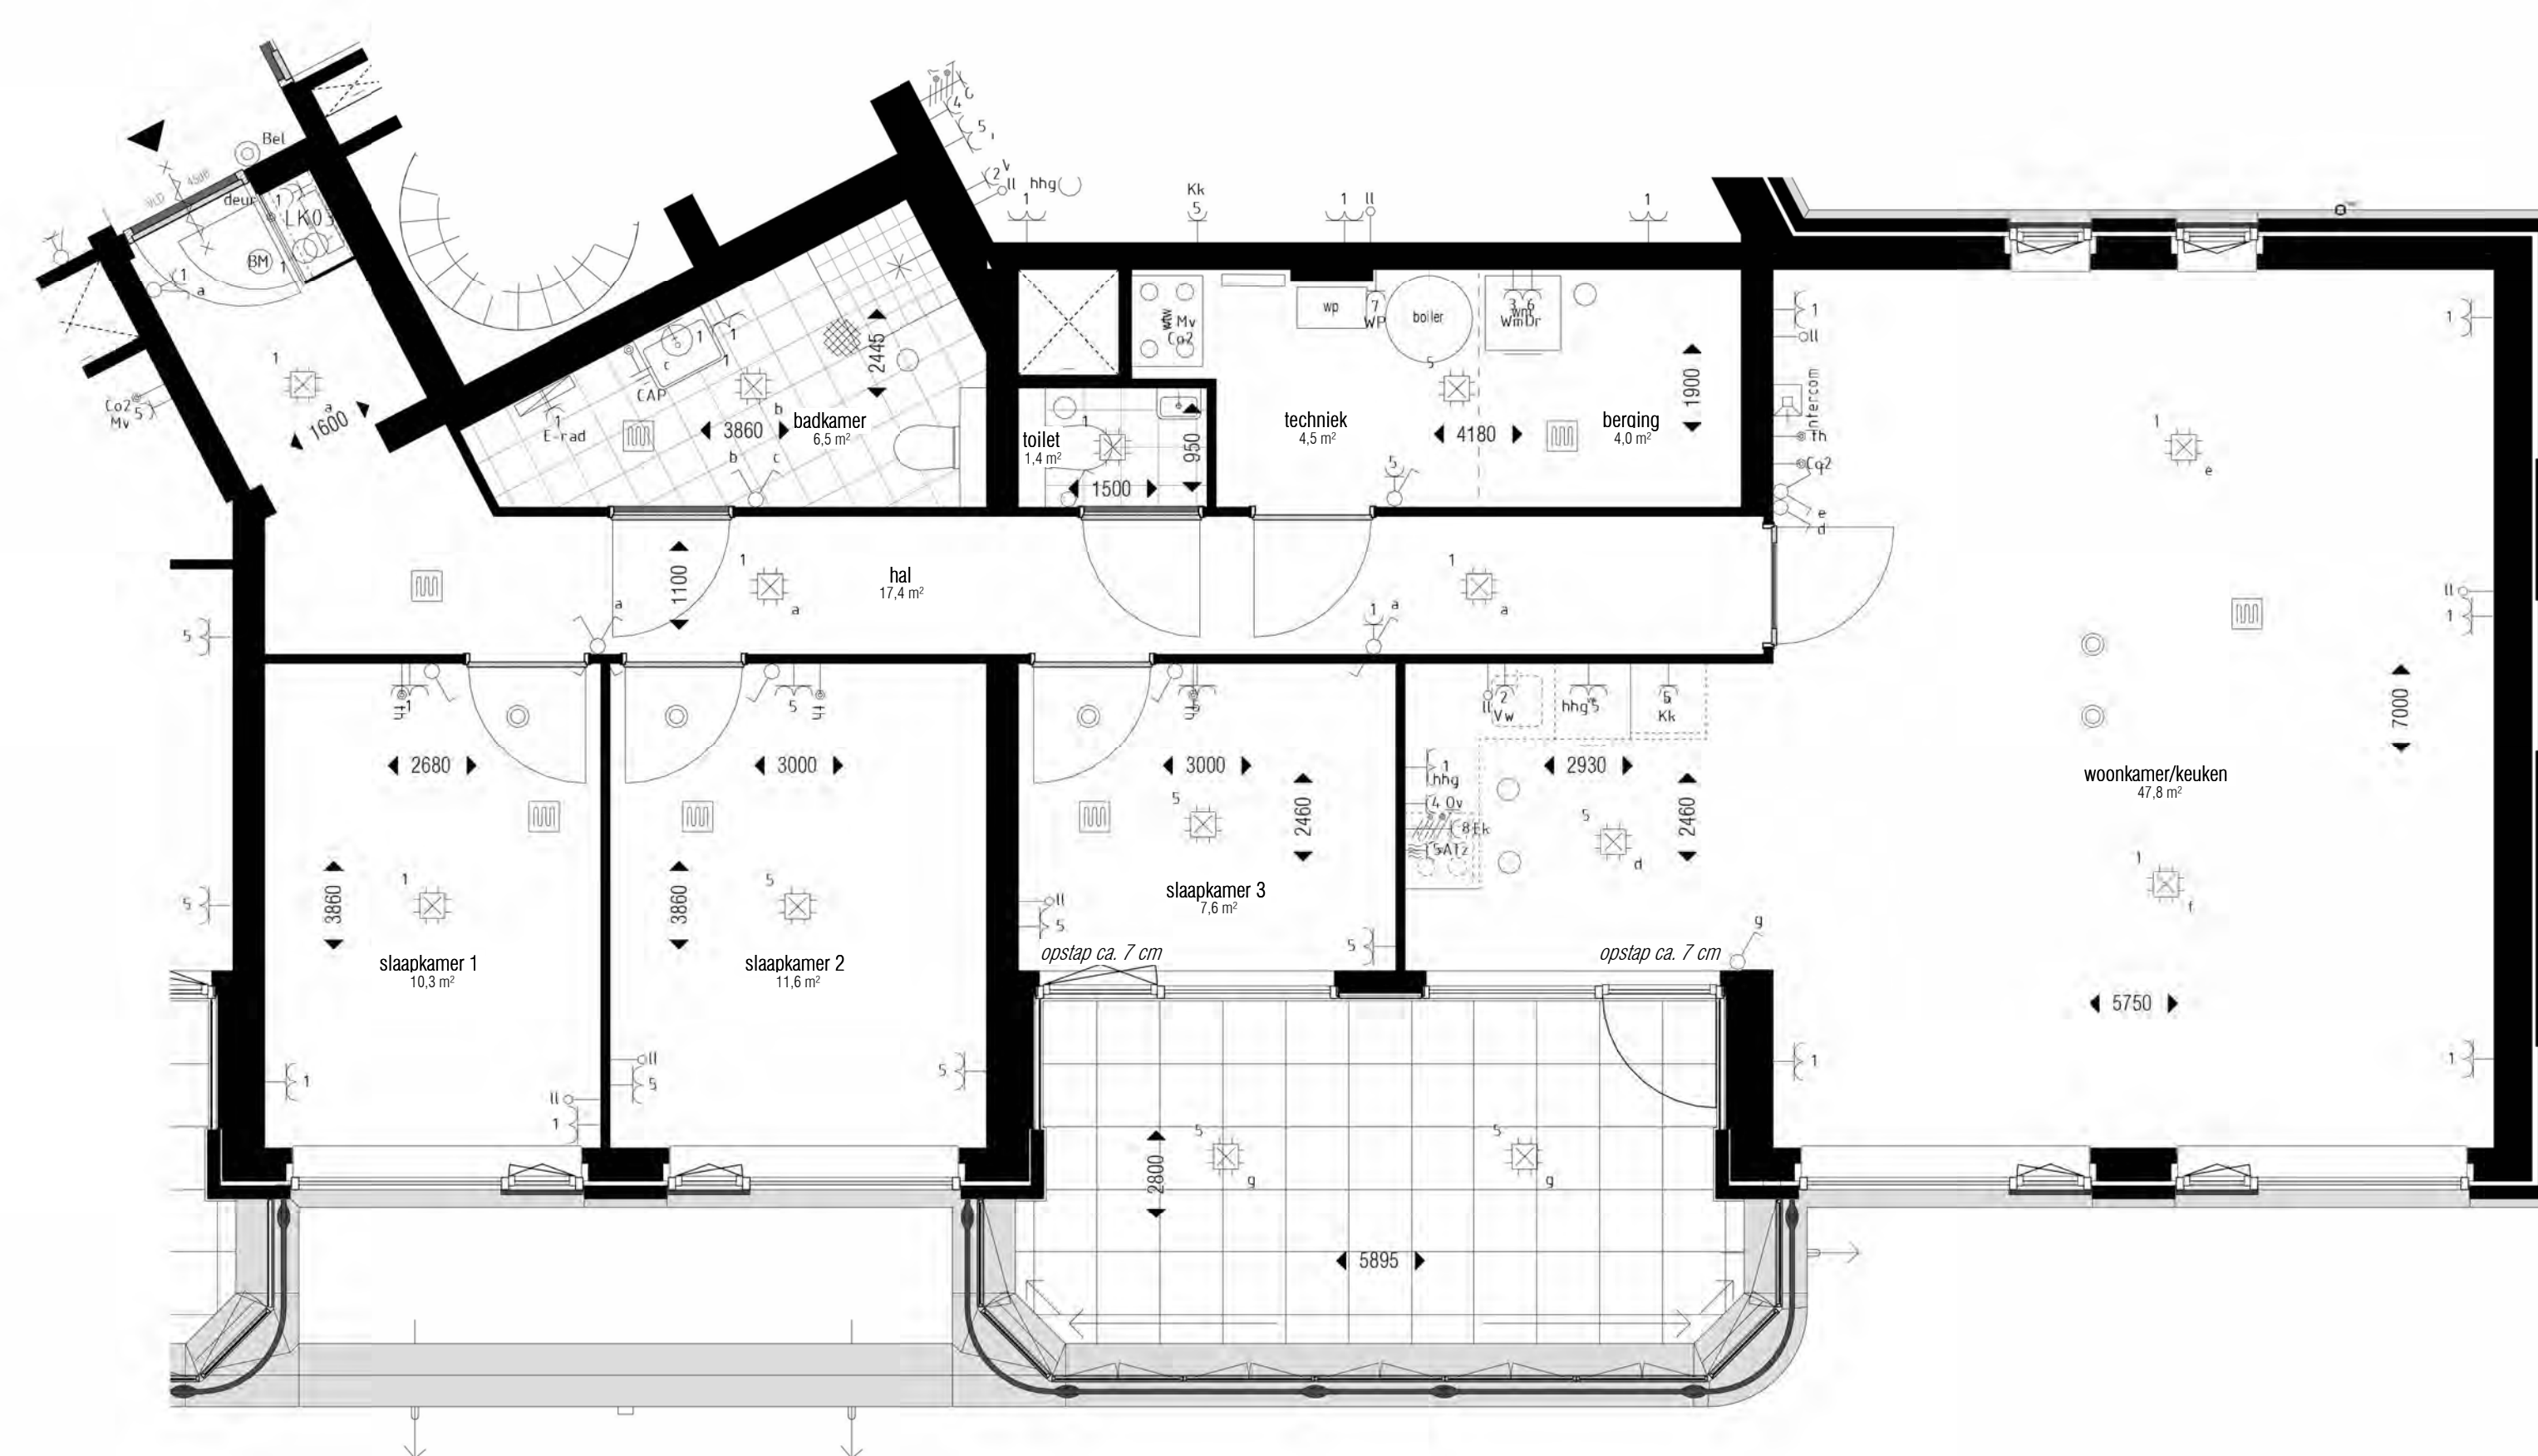

Symbolenlijst installaties

Symbol	Omschrijving
⚡	Thermostaatleiding, bedraad
⚡	Aansluiting CO2 Sensor
⚡	Mechanische ventil (afzuig)
⚡	Mechanische ventil (inblaas)
⚡	Elektrische design radiator
⚡	Vloerverwarming verdeler
⚡	Vloerverwarming

Hoogte's	Omschrijving	Hoogte's
1050+	- Schakelaar	1050+
300+	- Dubbele wcd	300+
300+	- Buiten Wcd	300+
300+	- Cai	300+
300+	- Data	300+
300+	- Loze leiding	300+
1750+	- Wandlichtpunt badkamer woning	1750+
1800+	- Wandlichtpunt gemeenschappelijk	1800+
2000+	- Wandlichtpunt balkon	2000+
1400+	- Zonnewering 10cm uit kozijn in hoek	1400+
1050+	- Werschakelaar PV	1050+
1050+	- Wcd Wasmachine	1050+
1050+	- Wcd Droger	1050+
600+	- Aarding badkamer	600+
1500+	- Videoloon	1500+
1500+	- Thermostaat	1500+
1500+	- MV aansluiting woonkamer	1500+
300+	- Wcd E-radiator	300+
1500+	- Dubbele wcd MK	1500+
700+	- Aansluitingen regelbalk	700+
2000+	- Aansluitingen WP	2000+
1050+	- Beldrukker	1050+