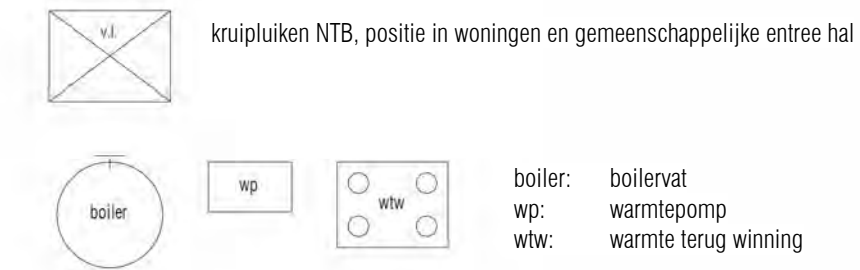

1. electra groepen:
2. Gr 01: Entree, toilet, slaapkamer 1, badkamer, woonkamer
   - Gr 02: Vaatwasser
   - Gr 03: Wasmachine
   - Gr 04: Oven
   - Gr 05: Keuken, technische ruimte, berging, slaapkamers 2 & 3
   - Gr 06: Wasdroger
   - Gr 07: Warmtepomp
   - Gr 08: Elektrisch koken