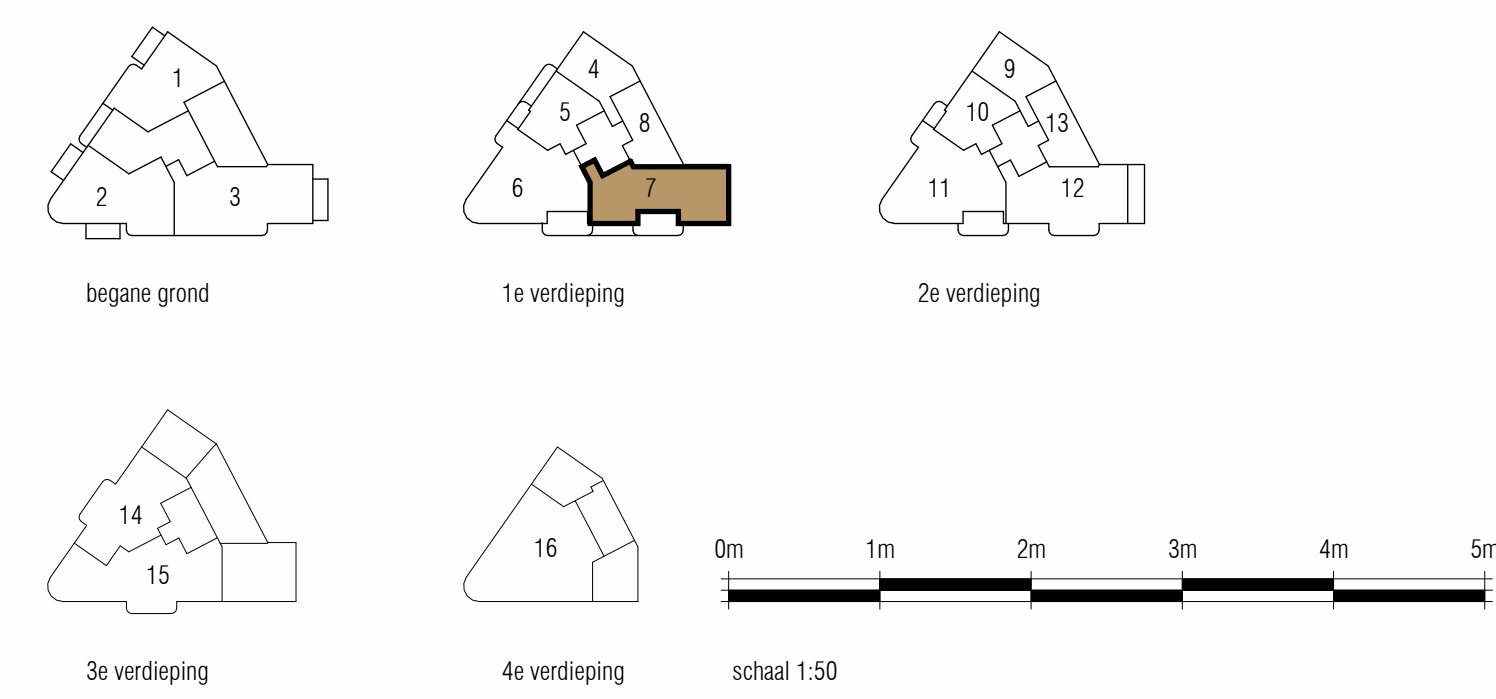

1. electra groepen:
2. Gr 01: Entree, toilet, slaapkamer 1, badkamer, woonkamer
   - Gr 02: Vaatwasser
   - Gr 03: Wasmachine
   - Gr 04: Oven
   - Gr 05: Keuken, technische ruimte, berging, slaapkamers 2 & 3
   - Gr 06: Wasdroger
   - Gr 07: Warmtepomp
   - Gr 08: Elektrisch koken

De keuken inrichting en apparatuur op tekening zijn uitsluitend ter indicatie.