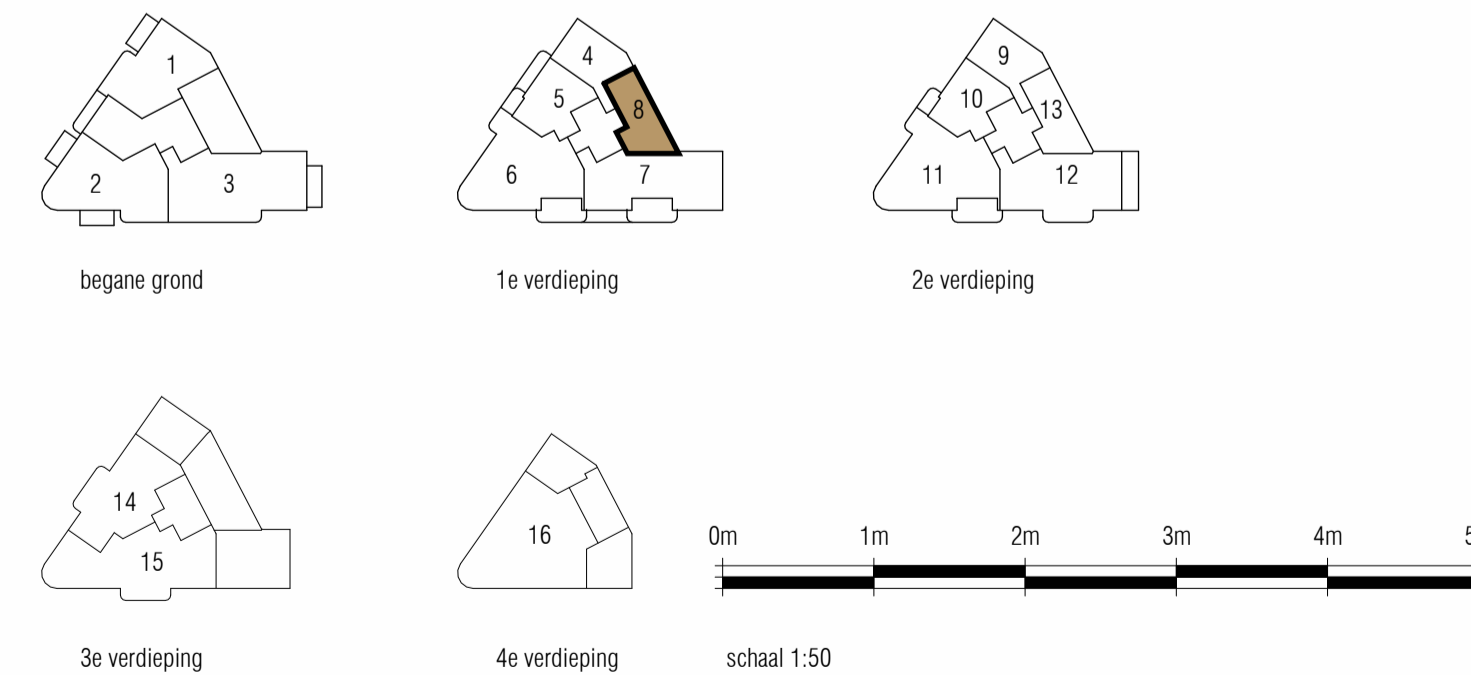

electra groepen:

- Gr 01: Entree, toilet, badkamer, woonkamer
- Gr 02: Vaatwasser
- Gr 03: Wasmachine
- Gr 04: Oven
- Gr 05: Keuken, technische ruimte, slaapkamer 1
- Gr 06: Wasdroger
- Gr 07: Warmtepomp
- Gr 08: Elektrisch koken

⏏ kruipluiken NTB, positie in woningen en gemeenschappelijke entree hal

actief = deur die als eerste open gaat
x db = geluidwerende deur
vld = vrijloopdranger