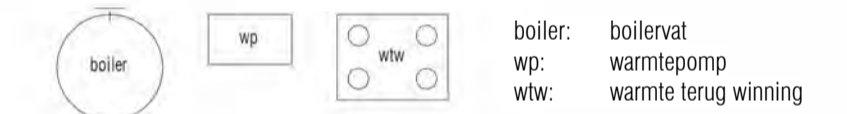

electra groepen:

- Gr 01: Entree, toilet, badkamer, woonkamer
- Gr 02: Vaatwasser
- Gr 03: Wasmachine
- Gr 04: Oven
- Gr 05: Keuken, technische ruimte, slaapkamer 1
- Gr 06: Wasdroger
- Gr 07: Warmtepomp
- Gr 08: Elektrisch koken

⏏ kruipluiken NTB, positie in woningen en gemeenschappelijke entree hal

actief = deur die als eerste open gaat
x db = geluidwerende deur
vld = vrijloopdranger