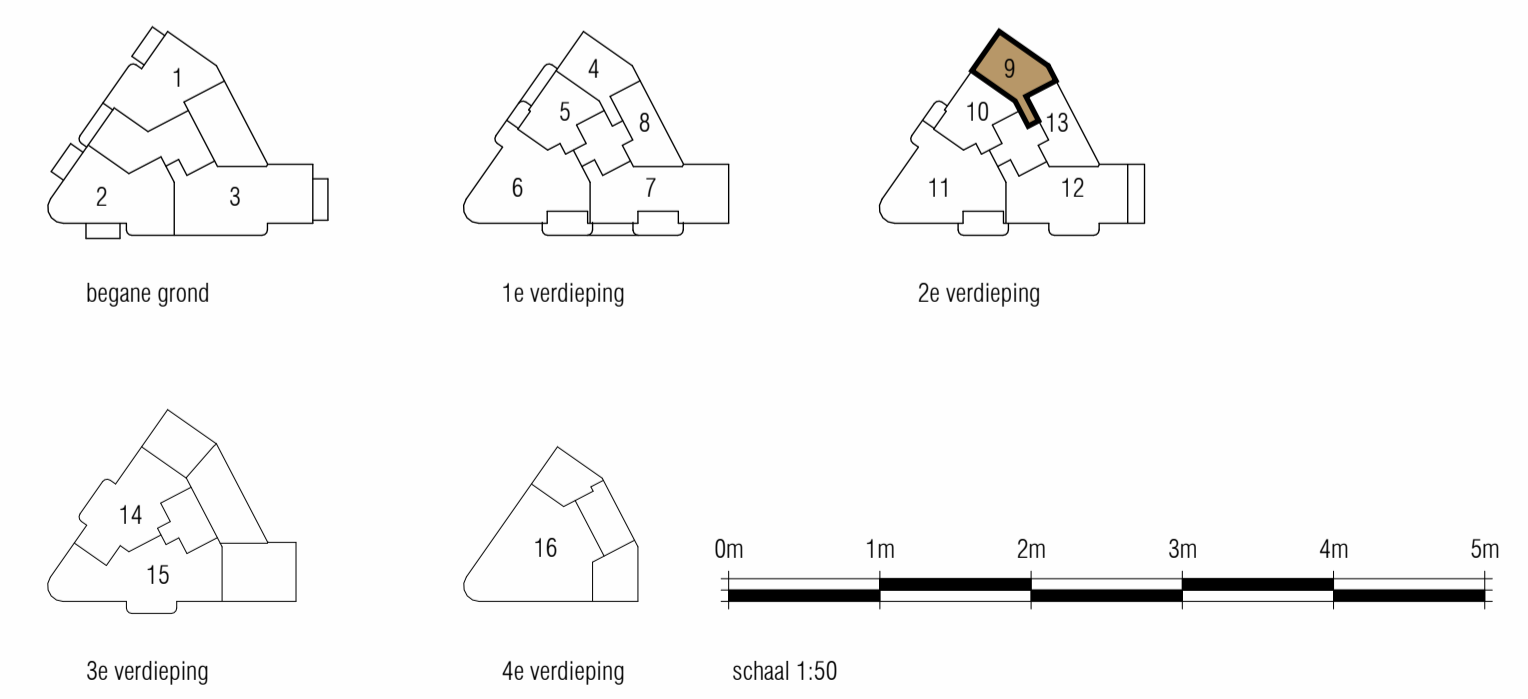

project: **de Bank - Voorburg** blad: **KAO-150_09**
opdrachtgever: Waaijerbouw formaat: A1
onderdeel: woning 09 schaal: 1:50
projectfase: KAO projectnummer: A-2019360 datum: 28-04-2022