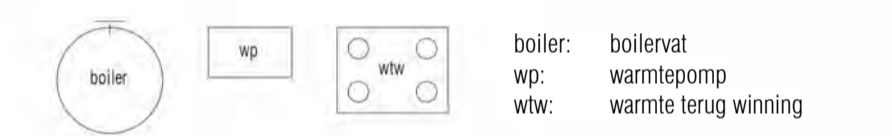

electra groepen:

- Gr 01: Entree, toilet, badkamer, woonkamer
- Gr 02: Vaatwasser
- Gr 03: Wasmachine
- Gr 04: Oven
- Gr 05: Keuken, technische ruimte, slaapkamer 1
- Gr 06: Wasdroger
- Gr 07: Warmtepomp
- Gr 08: Elektrisch koken

project: **de Bank - Voorburg** blad: **KAO-150_09**
opdrachtgever: Waaijerbouw formaat: A1
onderdeel: woning 09 schaal: 1:50
projectfase: KAO projectnummer: A-2019360 datum: 28-04-2022