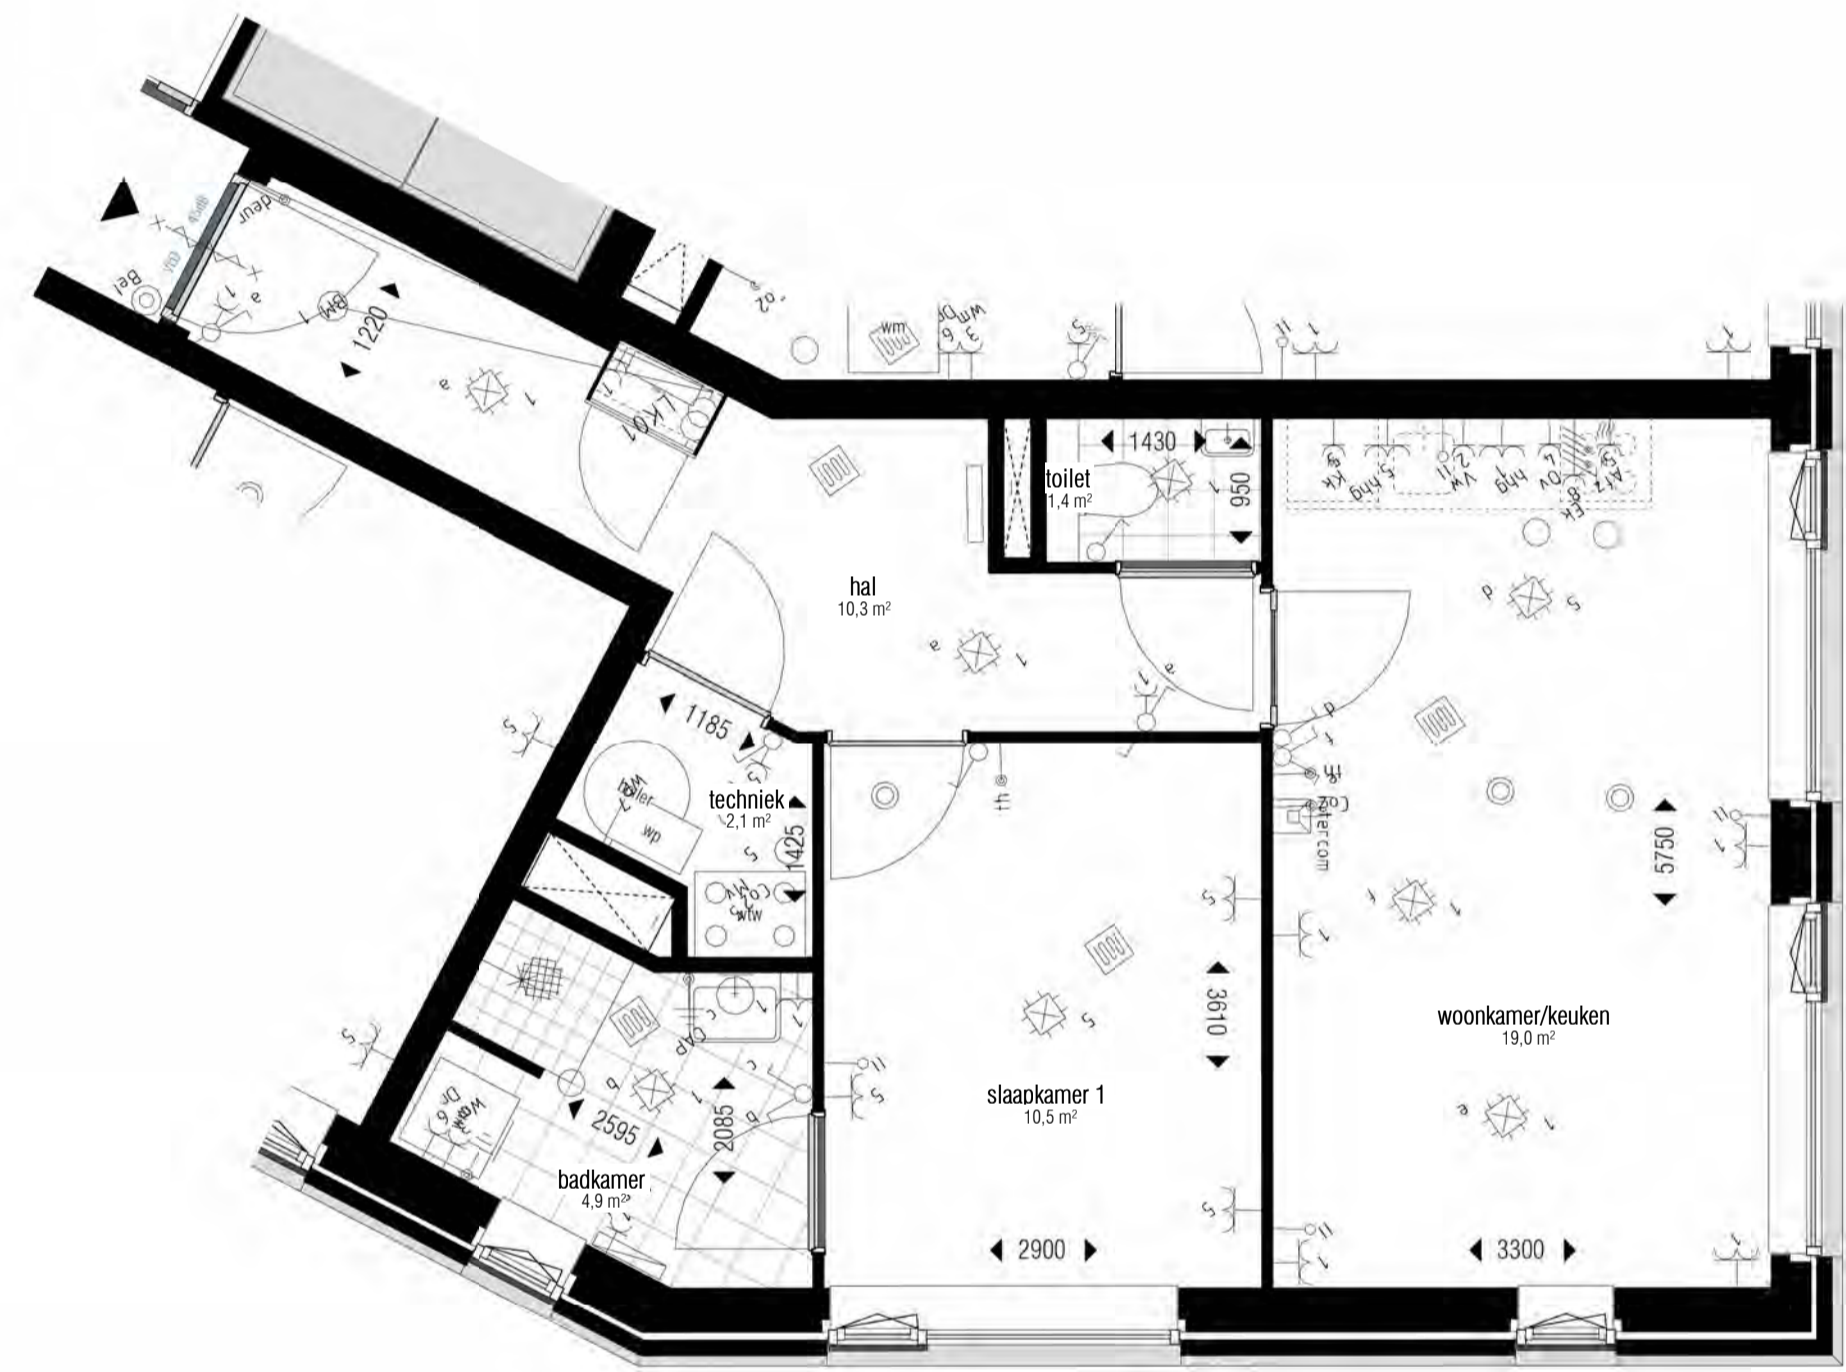

Symbolenlijst installaties

Symbol	Omschrijving
⬇	Thermostaatleiding, bedraad
⬆	Aansluiting CO2 Sensor
⊕	Mechanische ventil (afzuig)
⊕	Mechanische ventil (inblaas)
⊕	Elektrische design radiator
⊕	Vloerverwarming verdeler
⊕	Vloerverwarming

Hoogte's		
- Schakelaar		1050+
- Dubbele wcd		300+
- Buiten Wcd		300+
- Cai		300+
- Data		300+
- Loze leiding		300+
- Wandlichtpunt badkamer woning		1750+
- Wandlichtpunt gemeenschappelijk		1800+
- Wandlichtpunt balkon		2000+
- Zonnewering 10cm uit kozijn in hoek		1400+
- Werschakelaar PV		1050+
- Wcd Wasmachine		1050+
- Wcd Droger		1050+
- Aarding badkamer		600+
- Videoloon		1500+
- Thermostaat		1500+
- MV aansluiting woonkamer		1500+
- Wcd E-radiator		300+
- Dubbele wcd MK		1500+
- Aansluitingen regelbalk		700+
- Aansluitingen WP		2000+
- Beldrukker		1050+

electra groepen:

- Gr 01: Entree, toilet, badkamer, woonkamer
- Gr 02: Vaatwasser
- Gr 03: Wasmachine
- Gr 04: Oven
- Gr 05: Keuken, technische ruimte, slaapkamer 1
- Gr 06: Wasdroger
- Gr 07: Warmtepomp
- Gr 08: Elektrisch koken